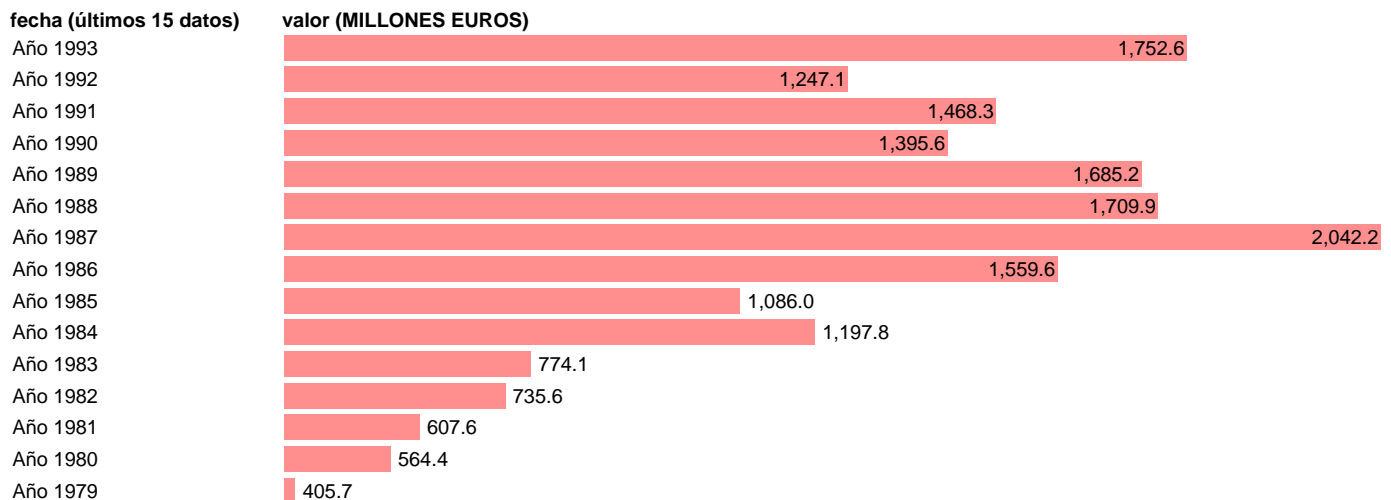

Fuente: **IGAE.**

Frecuencia: **Anual.**

Unidades: **MILLONES EUROS.**

Datos disponibles desde **Año 1979** hasta **Año 1993**.

Valor más alto alcanzado en Año 1987: **2042.2**.

Valor más bajo alcanzado en Año 1979: **405.7**.

[Pulse aquí](#) para acceder a los datos completos actualizados y a la representación gráfica estadística.