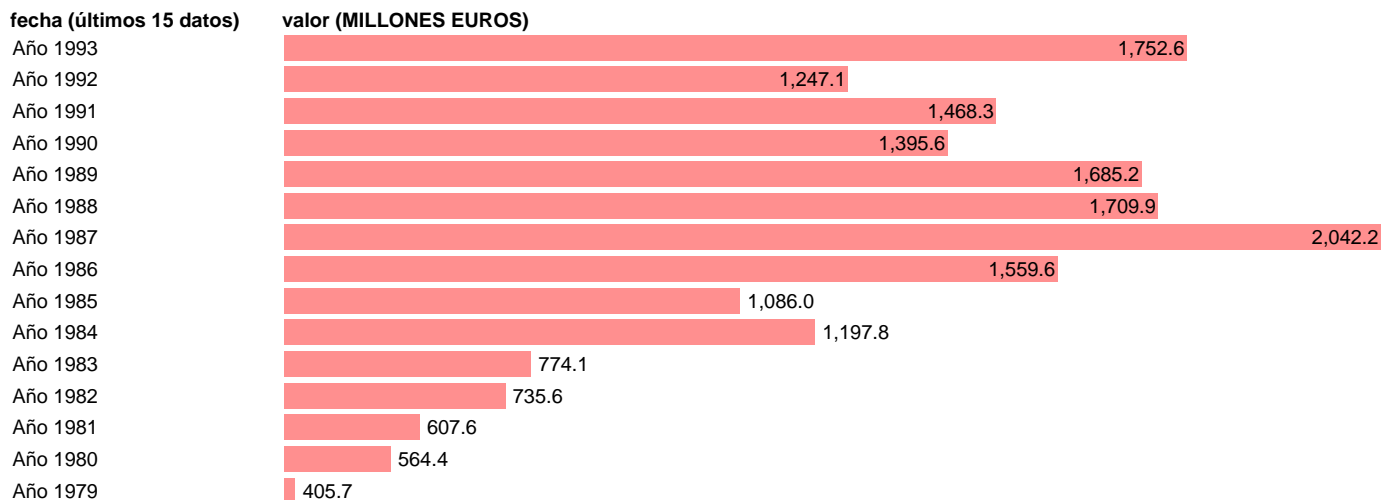

AAPP-TOTAL AAPP-EMPLEOS CTES.-COMPRAS NETAS-INVERSIONES MILITARES

Estadística: [AAPP-TOTAL AAPP-EMPLEOS CTES.-COMPRAS NETAS-INVERSIONES MILITARES](#)

Enlace permanente (Permalink): <https://tematicas.org/M1/7h00223/>

Fuente: **IGAE.**

Frecuencia: **Anual.**

Unidades: **MILLONES EUROS.**

Datos disponibles desde **Año 1979** hasta **Año 1993**.

Valor más alto alcanzado en Año 1987: **2042.2**.

Valor más bajo alcanzado en Año 1979: **405.7**.

[Pulse aquí](#) para acceder a los datos completos actualizados y a la representación gráfica estadística.