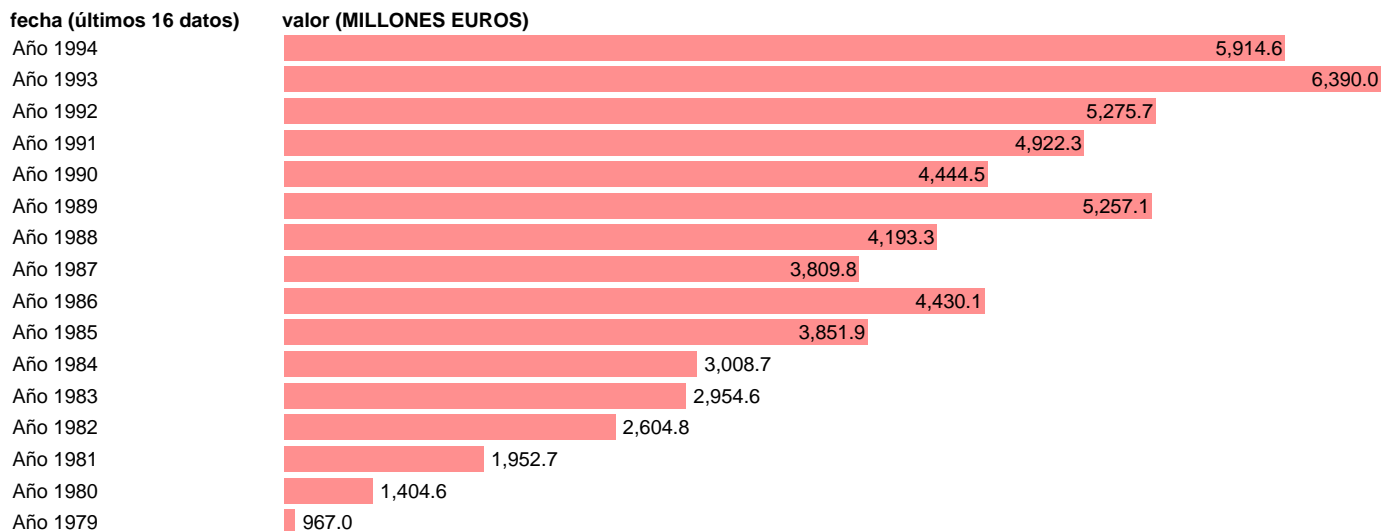

AAPP-TOTAL AAPP-EMPLEOS CAPITAL-TRANSFERENCIAS DE CAPITAL

Estadística: [AAPP-TOTAL AAPP-EMPLEOS CAPITAL-TRANSFERENCIAS DE CAPITAL](#)

Enlace permanente (Permalink): <https://tematicas.org/M1/700420/>

Fuente: **IGAE.**

Frecuencia: **Anual.**

Unidades: **MILLONES EUROS.**

Datos disponibles desde **Año 1979** hasta **Año 1994.**

Valor más alto alcanzado en Año 1993: **6390.**

Valor más bajo alcanzado en Año 1979: **967.**