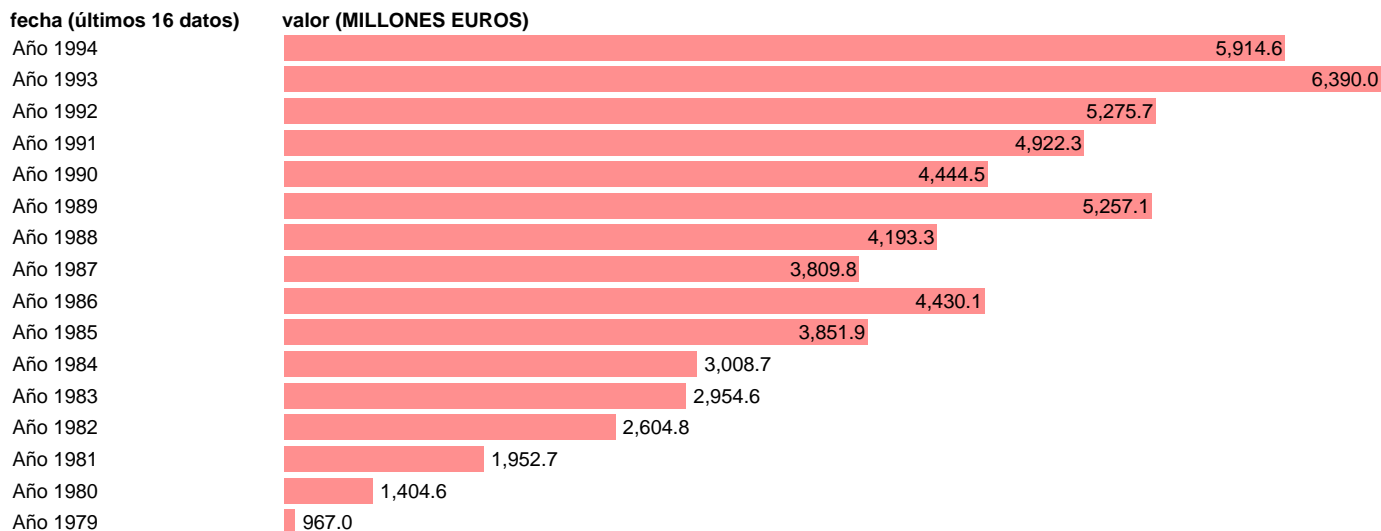

AAPP-TOTAL AAPP-EMPLEOS CAPITAL-TRANSFERENCIAS DE CAPITAL

Estadística: [AAPP-TOTAL AAPP-EMPLEOS CAPITAL-TRANSFERENCIAS DE CAPITAL](#)

Enlace permanente (Permalink): <https://tematicas.org/M1/7h00420/>

Fuente: **IGAE**.

Frecuencia: **Anual**.

Unidades: **MILLONES EUROS**.

Datos disponibles desde **Año 1979** hasta **Año 1994**.

Valor más alto alcanzado en Año 1993: **6390**.

Valor más bajo alcanzado en Año 1979: **967**.