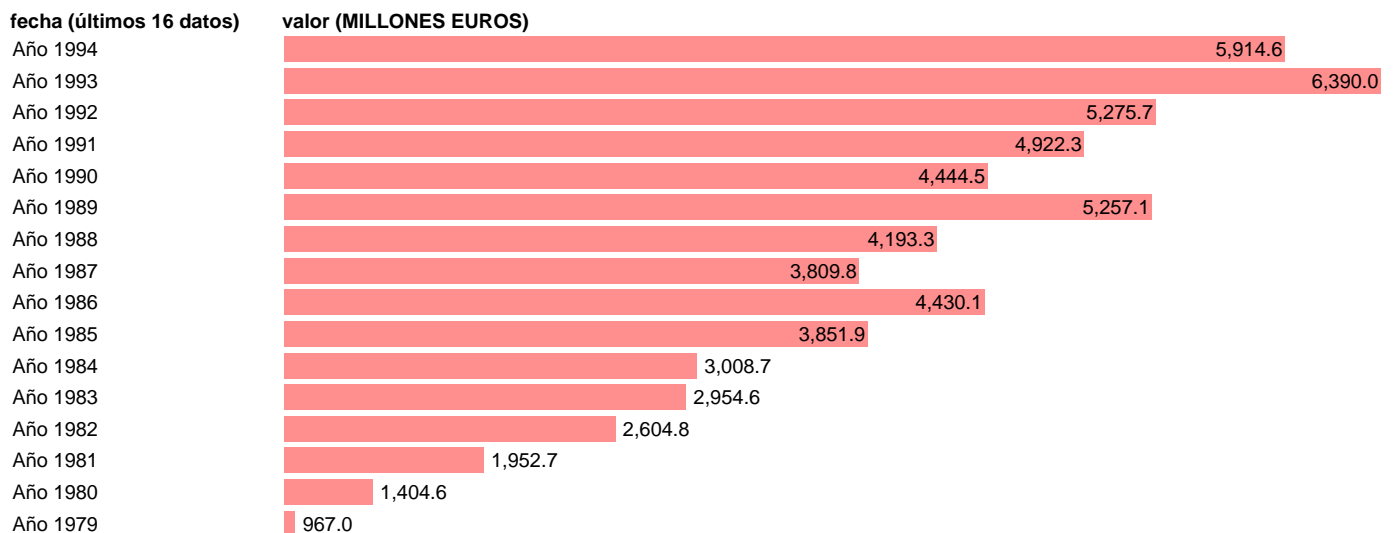

## AAPP-TOTAL AAPP-EMPLEOS CAPITAL-TRANSFERENCIAS DE CAPITAL DIVERSAS

Estadística: [AAPP-TOTAL AAPP-EMPLEOS CAPITAL-TRANSFERENCIAS DE CAPITAL DIVERSAS](#)

Enlace permanente (Permalink): <https://tematicas.org/M1/700422/>

Fuente: **IGAE.**

Frecuencia: **Anual.**

Unidades: **MILLONES EUROS.**

Datos disponibles desde **Año 1979** hasta **Año 1994**.

Valor más alto alcanzado en Año 1993: **6390.**

Valor más bajo alcanzado en Año 1979: **967.**

[Pulse aquí](#) para acceder a los datos completos actualizados y a la representación gráfica estadística.