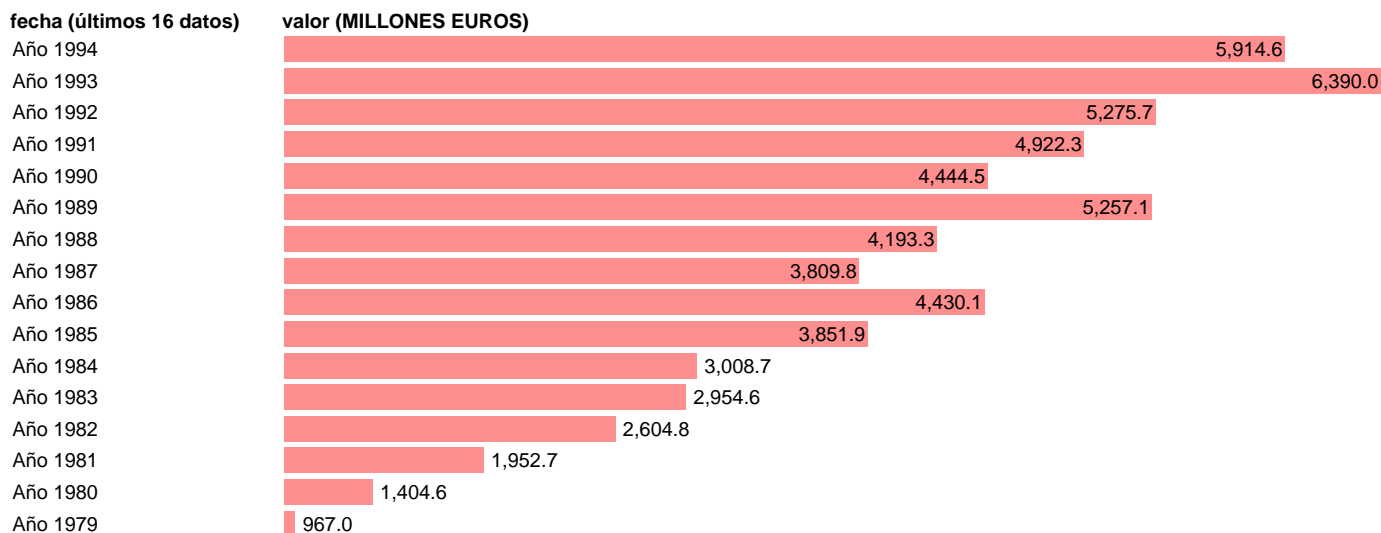

## AAPP-TOTAL AAPP-EMPLEOS CAPITAL-TRANSFERENCIAS DE CAPITAL DIVERSAS

Estadística: [AAPP-TOTAL AAPP-EMPLEOS CAPITAL-TRANSFERENCIAS DE CAPITAL DIVERSAS](#)

Enlace permanente (Permalink): <https://tematicas.org/M1/7h00422/>

Fuente: **IGAE.**

Frecuencia: **Anual.**

Unidades: **MILLONES EUROS.**

Datos disponibles desde **Año 1979** hasta **Año 1994**.

Valor más alto alcanzado en Año 1993: **6390.**

Valor más bajo alcanzado en Año 1979: **967.**

[Pulse aquí](#) para acceder a los datos completos actualizados y a la representación gráfica estadística.