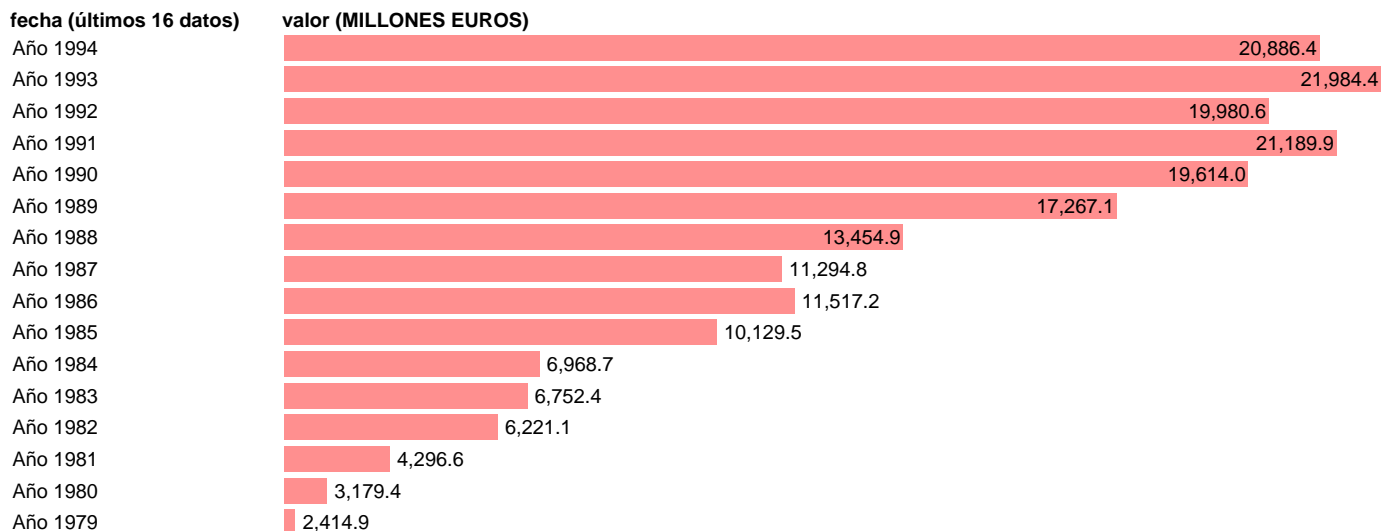

## AAPP-TOTAL AAPP-EMPLEOS CAPITAL-TOTAL EMPLEOS DE CAPITAL

Estadística: [AAPP-TOTAL AAPP-EMPLEOS CAPITAL-TOTAL EMPLEOS DE CAPITAL](#)

Enlace permanente (Permalink): <https://tematicas.org/M1/700400/>

Fuente: **IGAE.**

Frecuencia: **Anual.**

Unidades: **MILLONES EUROS.**

Datos disponibles desde **Año 1979** hasta **Año 1994**.

Valor más alto alcanzado en Año 1993: **21984.4**.

Valor más bajo alcanzado en Año 1979: **2414.9**.