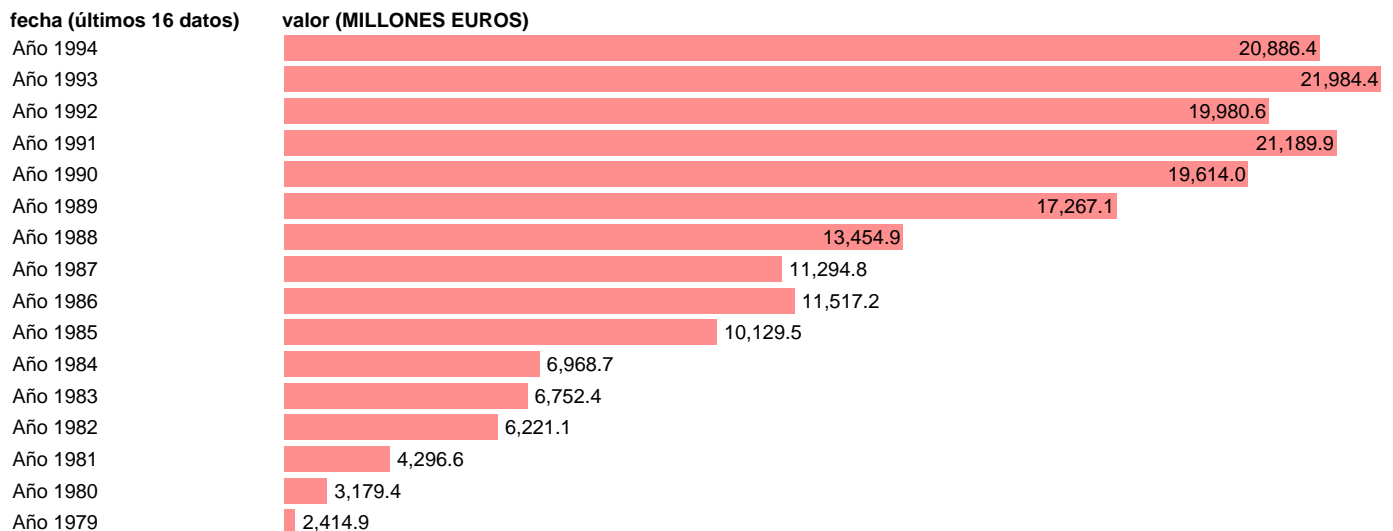

AAPP-TOTAL AAPP-EMPLEOS CAPITAL-TOTAL EMPLEOS DE CAPITAL

Estadística: [AAPP-TOTAL AAPP-EMPLEOS CAPITAL-TOTAL EMPLEOS DE CAPITAL](#)

Enlace permanente (Permalink): <https://tematicas.org/M1/7h00400/>

Fuente: **IGAE**.

Frecuencia: **Anual**.

Unidades: **MILLONES EUROS**.

Datos disponibles desde **Año 1979** hasta **Año 1994**.

Valor más alto alcanzado en Año 1993: **21984.4**.

Valor más bajo alcanzado en Año 1979: **2414.9**.