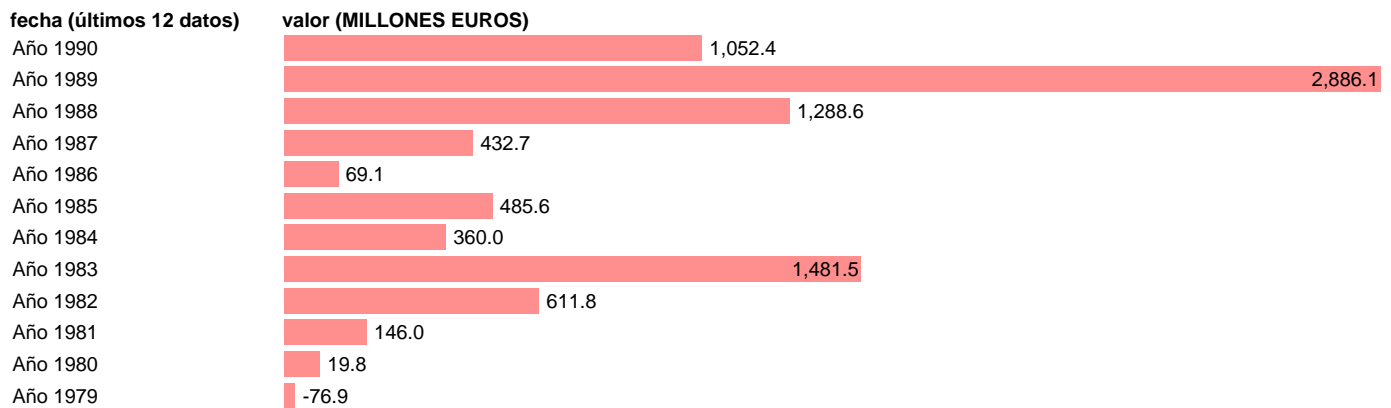

Fuente: **IGAE.**

Frecuencia: **Anual.**

Unidades: **MILLONES EUROS.**

Datos disponibles desde **Año 1979** hasta **Año 1990.**

Valor más alto alcanzado en Año 1989: **2886.1.**

Valor más bajo alcanzado en Año 1979: **-76.9.**

[Pulse aquí](#) para acceder a los datos completos actualizados y a la representación gráfica estadística.