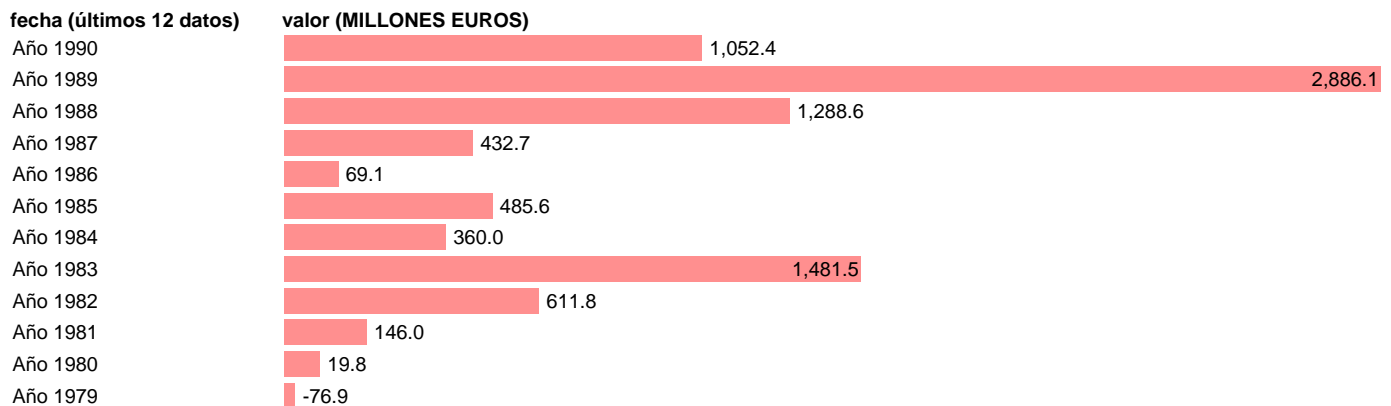

Fuente: **IGAE.**

Frecuencia: **Anual.**

Unidades: **MILLONES EUROS.**

Datos disponibles desde **Año 1979** hasta **Año 1990.**

Valor más alto alcanzado en Año 1989: **2886.1.**

Valor más bajo alcanzado en Año 1979: **-76.9.**

[Pulse aquí](#) para acceder a los datos completos actualizados y a la representación gráfica estadística.