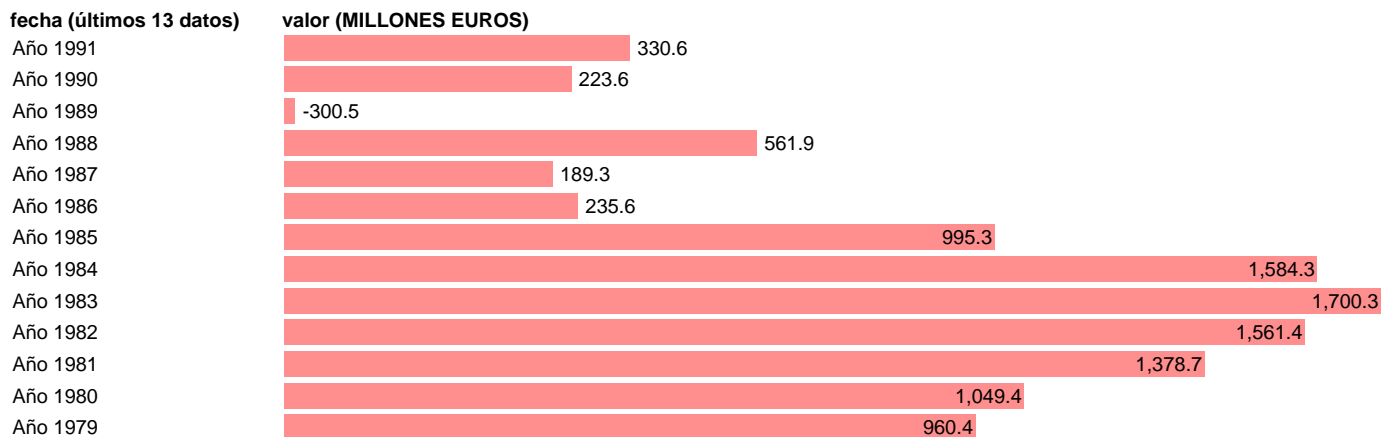

AAPP-TOTAL AAPP-ACTIVOS FIN.-DOTACION ICO HASTA 1986. PRESTAMOS ICO DESDE 1987

Estadística: [AAPP-TOTAL AAPP-ACTIVOS FIN.-DOTACION ICO HASTA 1986. PRESTAMOS ICO DESDE 1987](#)

Enlace permanente (Permalink): <https://tematicas.org/M1/700540/>

Fuente: **IGAE.**

Frecuencia: **Anual.**

Unidades: **MILLONES EUROS.**

Datos disponibles desde **Año 1979** hasta **Año 1991**.

Valor más alto alcanzado en Año 1983: **1700.3**.

Valor más bajo alcanzado en Año 1989: **-300.5**.

[Pulse aquí](#) para acceder a los datos completos actualizados y a la representación gráfica estadística.