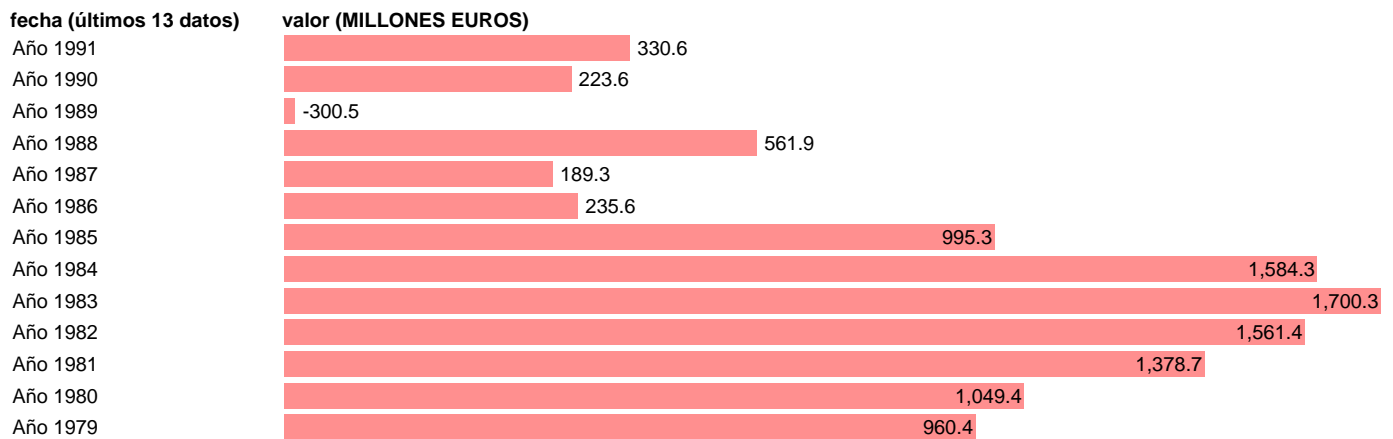

AAPP-TOTAL AAPP-ACTIVOS FIN.-DOTACION ICO HASTA 1986. PRESTAMOS ICO DESDE 1987

Estadística: [AAPP-TOTAL AAPP-ACTIVOS FIN.-DOTACION ICO HASTA 1986. PRESTAMOS ICO DESDE 1987](#)

Enlace permanente (Permalink): <https://tematicas.org/M1/7h00540/>

Fuente: **IGAE.**

Frecuencia: **Anual.**

Unidades: **MILLONES EUROS.**

Datos disponibles desde **Año 1979** hasta **Año 1991**.

Valor más alto alcanzado en Año 1983: **1700.3**.

Valor más bajo alcanzado en Año 1989: **-300.5**.

[Pulse aquí](#) para acceder a los datos completos actualizados y a la representación gráfica estadística.