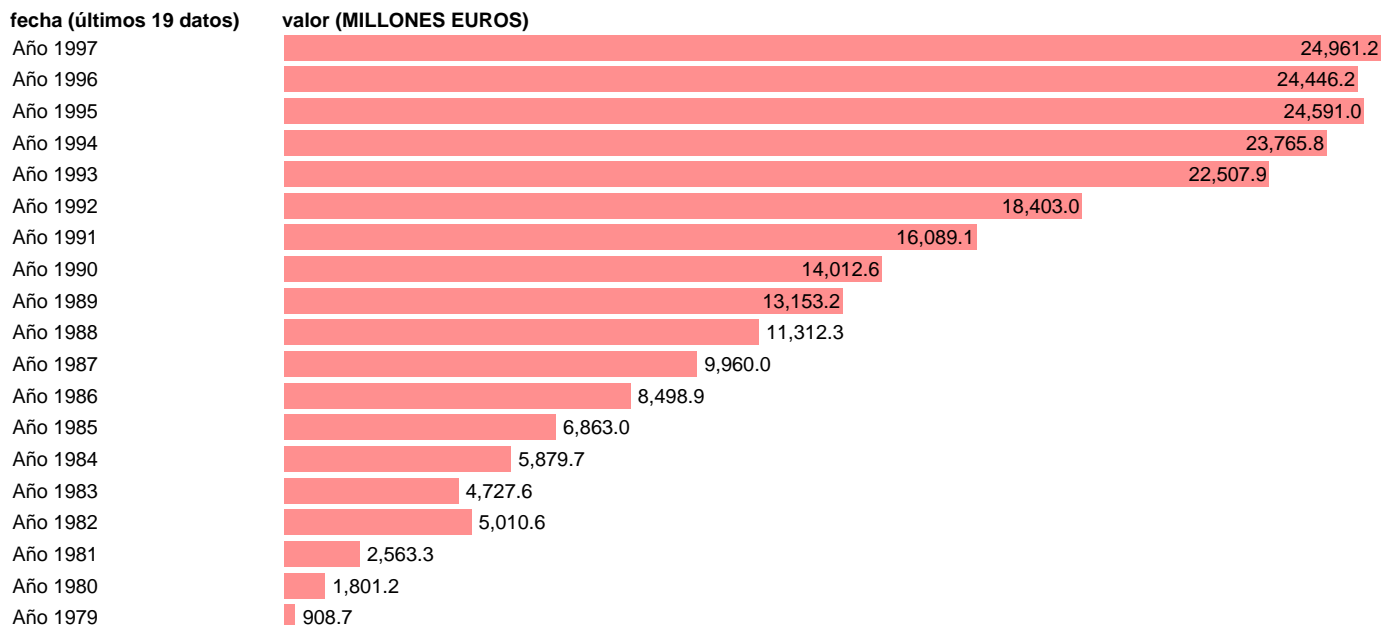

## AAPP-SS-RECURSOS CTES.-TRANSFERENCIAS CORRIENTES

Estadística: [AAPP-SS-RECURSOS CTES.-TRANSFERENCIAS CORRIENTES](#)

Enlace permanente (Permalink): <https://tematicas.org/M1/7h04130/>

Fuente: **IGAE.**

Frecuencia: **Anual.**

Unidades: **MILLONES EUROS.**

Datos disponibles desde **Año 1979** hasta **Año 1997**.

Valor más alto alcanzado en Año 1997: **24961.2**.

Valor más bajo alcanzado en Año 1979: **908.7**.