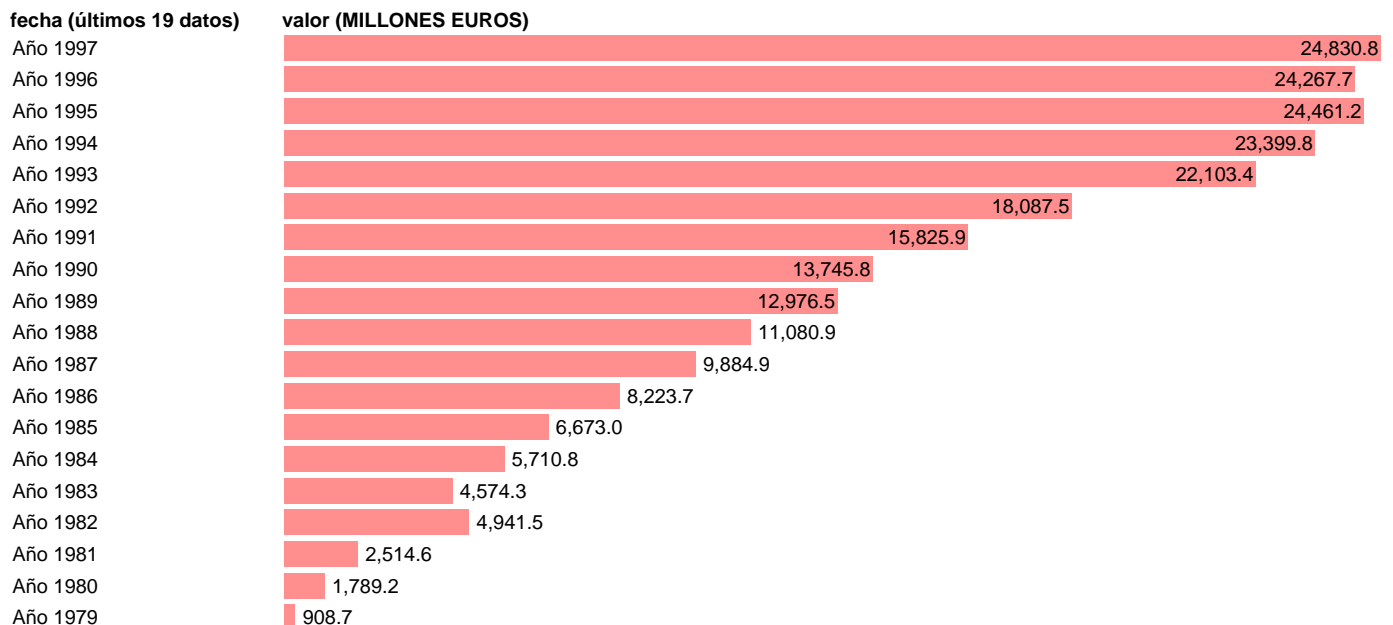

Fuente: **IGAE.**

Frecuencia: **Anual.**

Unidades: **MILLONES EUROS.**

Datos disponibles desde **Año 1979** hasta **Año 1997**.

Valor más alto alcanzado en Año 1997: **24830.8**.

Valor más bajo alcanzado en Año 1979: **908.7**.

[Pulse aquí](#) para acceder a los datos completos actualizados y a la representación gráfica estadística.