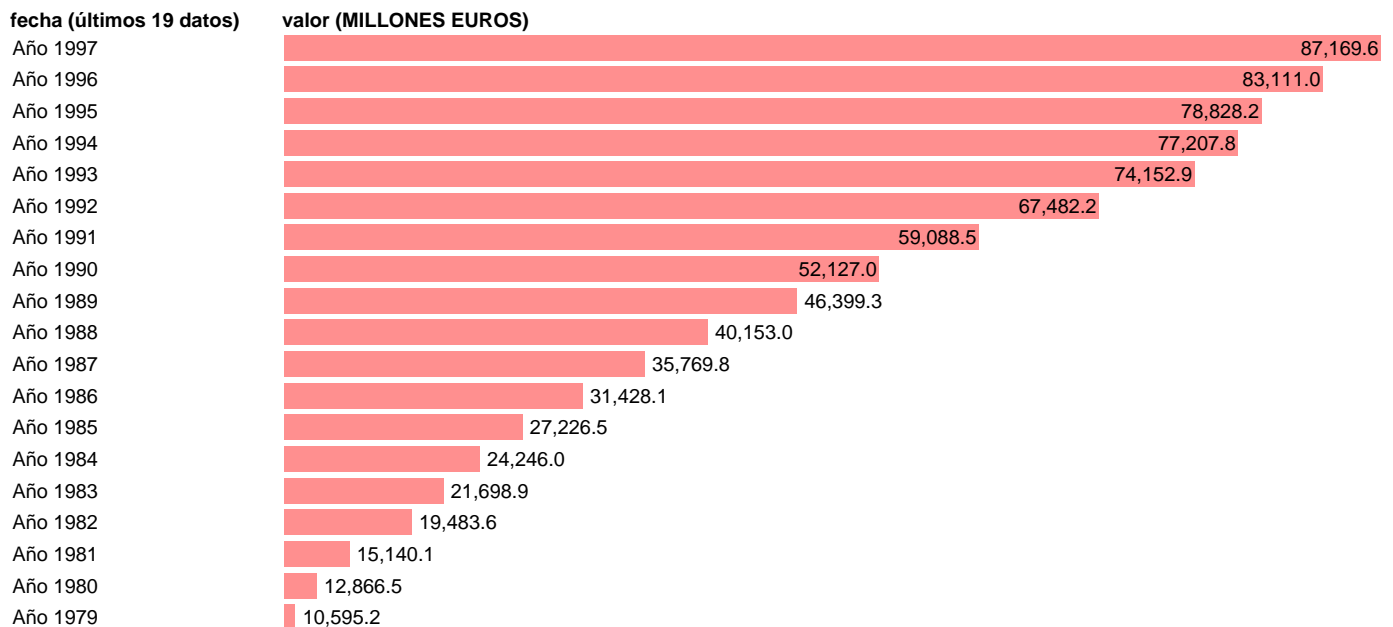

AAPP-SS-RECURSOS CTES.-TOTAL RECURSOS CORRIENTES

Estadística: [AAPP-SS-RECURSOS CTES.-TOTAL RECURSOS CORRIENTES](#)

Enlace permanente (Permalink): <https://tematicas.org/M1/704100/>

Fuente: **IGAE.**

Frecuencia: **Anual.**

Unidades: **MILLONES EUROS.**

Datos disponibles desde **Año 1979** hasta **Año 1997**.

Valor más alto alcanzado en Año 1997: **87169.6**.

Valor más bajo alcanzado en Año 1979: **10595.2**.

[Pulse aquí](#) para acceder a los datos completos actualizados y a la representación gráfica estadística.