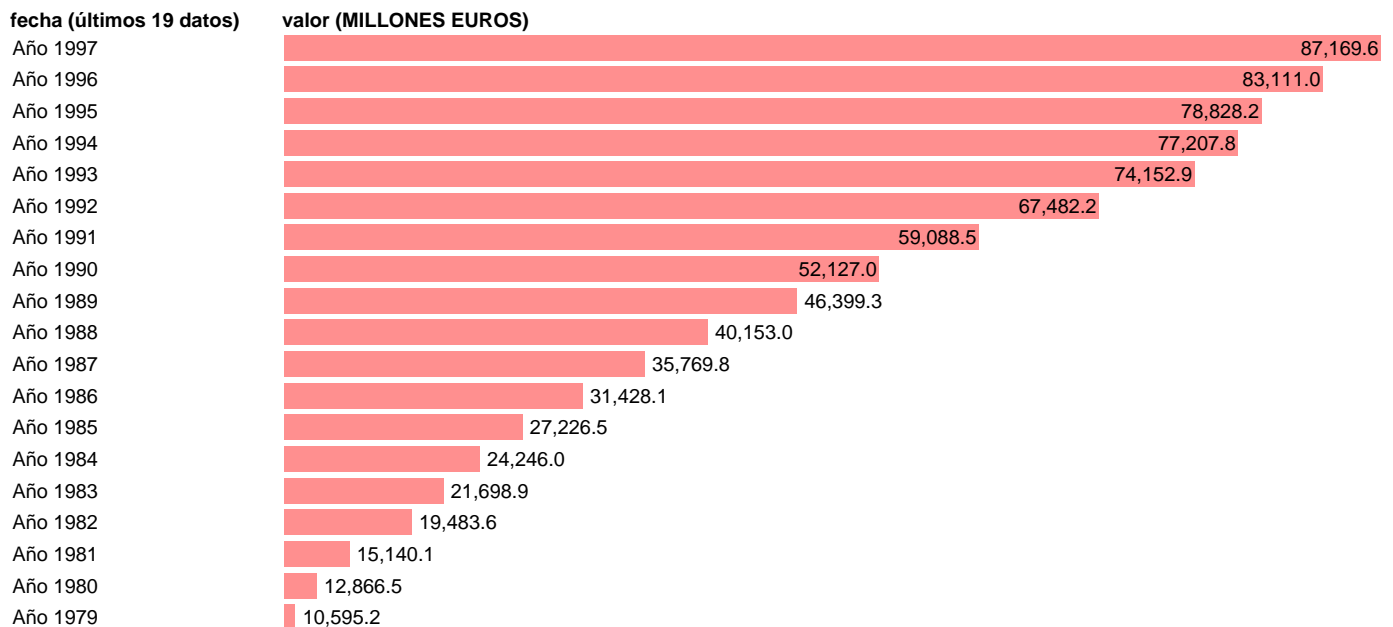

## AAPP-SS-RECURSOS CTES.-TOTAL RECURSOS CORRIENTES

Estadística: [AAPP-SS-RECURSOS CTES.-TOTAL RECURSOS CORRIENTES](#)

Enlace permanente (Permalink): <https://tematicas.org/M1/7h04100/>

Fuente: **IGAE.**

Frecuencia: **Anual.**

Unidades: **MILLONES EUROS.**

Datos disponibles desde **Año 1979** hasta **Año 1997**.

Valor más alto alcanzado en Año 1997: **87169.6**.

Valor más bajo alcanzado en Año 1979: **10595.2**.