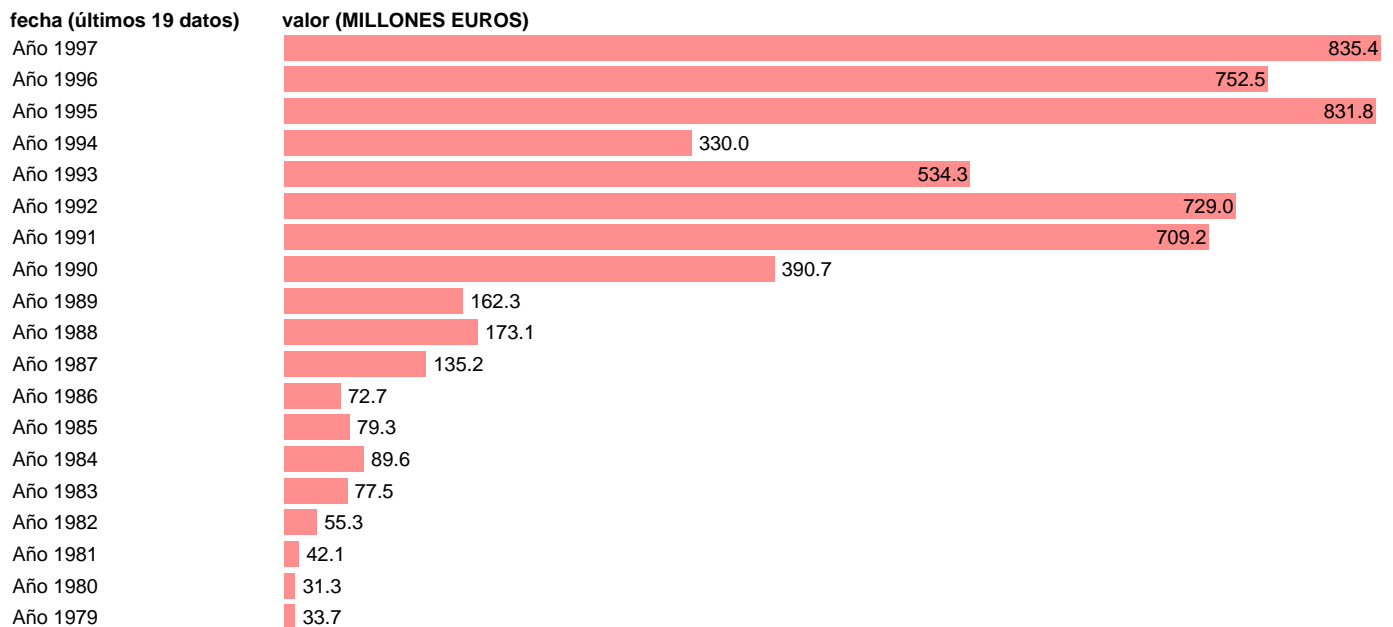

## AAPP-SS-RECURSOS CTES.-OTROS RECURSOS CORRIENTES

Estadística: [AAPP-SS-RECURSOS CTES.-OTROS RECURSOS CORRIENTES](#)

Enlace permanente (Permalink): <https://tematicas.org/M1/704150/>

Fuente: **IGAE.**

Frecuencia: **Anual.**

Unidades: **MILLONES EUROS.**

Datos disponibles desde **Año 1979** hasta **Año 1997**.

Valor más alto alcanzado en Año 1997: **835.4**.

Valor más bajo alcanzado en Año 1980: **31.3**.

[Pulse aquí](#) para acceder a los datos completos actualizados y a la representación gráfica estadística.