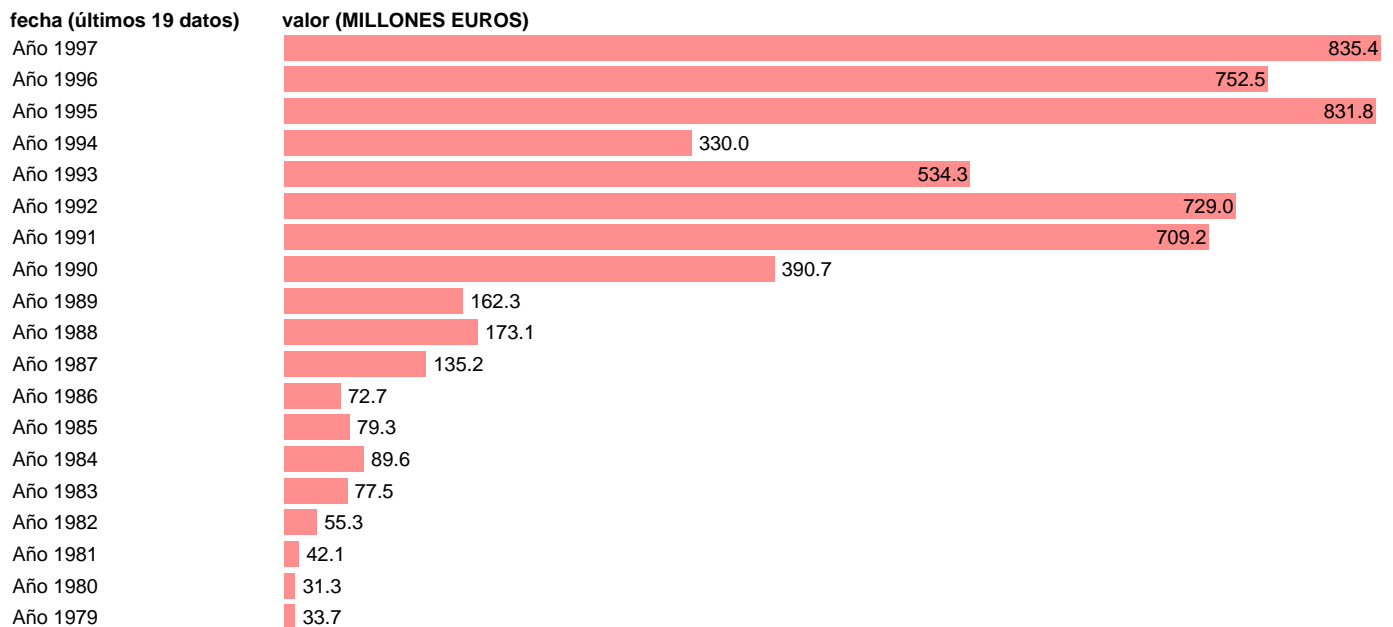

AAPP-SS-RECURSOS CTES.-OTROS RECURSOS CORRIENTES

Estadística: [AAPP-SS-RECURSOS CTES.-OTROS RECURSOS CORRIENTES](#)

Enlace permanente (Permalink): <https://tematicas.org/M1/7h04150/>

Fuente: **IGAE.**

Frecuencia: **Anual.**

Unidades: **MILLONES EUROS.**

Datos disponibles desde **Año 1979** hasta **Año 1997**.

Valor más alto alcanzado en Año 1997: **835.4**.

Valor más bajo alcanzado en Año 1980: **31.3**.

[Pulse aquí](#) para acceder a los datos completos actualizados y a la representación gráfica estadística.