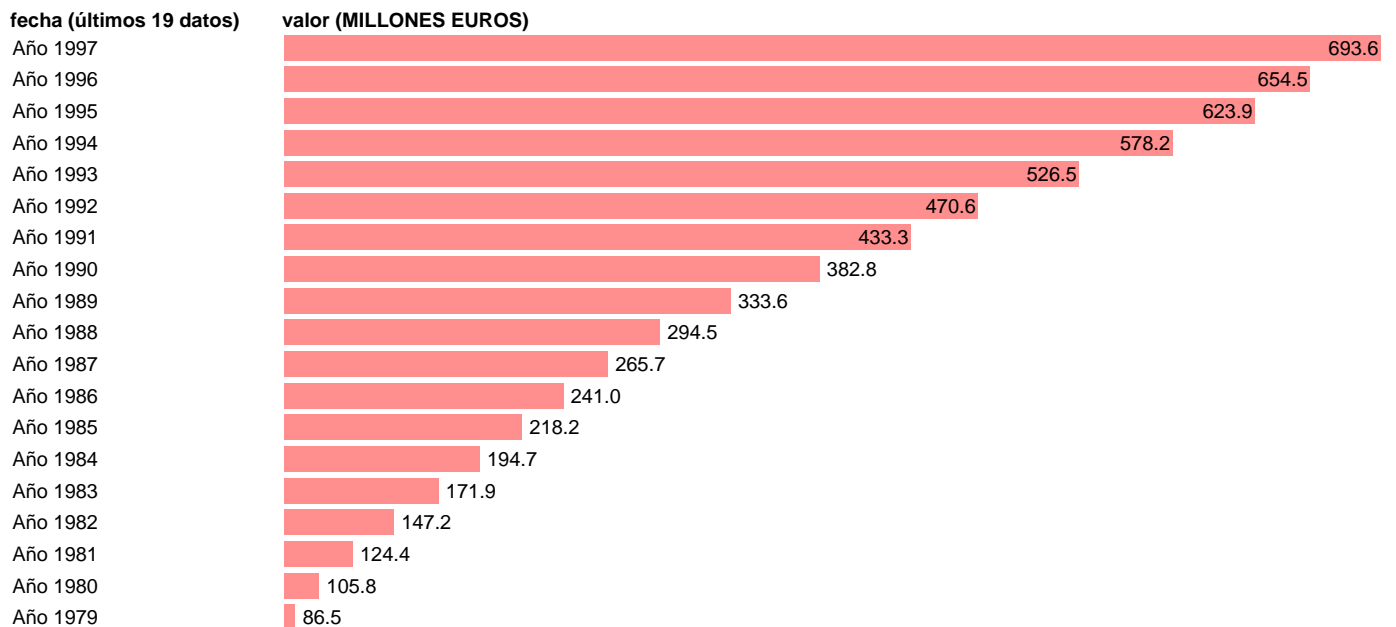

AAPP-SS-RECURSOS CTES.-EXCEDENTE BRUTO DE EXPLOTACION

Estadística: [AAPP-SS-RECURSOS CTES.-EXCEDENTE BRUTO DE EXPLOTACION](#)

Enlace permanente (Permalink): <https://tematicas.org/M1/704140/>

Fuente: **IGAE.**

Frecuencia: **Anual.**

Unidades: **MILLONES EUROS.**

Datos disponibles desde **Año 1979** hasta **Año 1997**.

Valor más alto alcanzado en Año 1997: **693.6**.

Valor más bajo alcanzado en Año 1979: **86.5**.