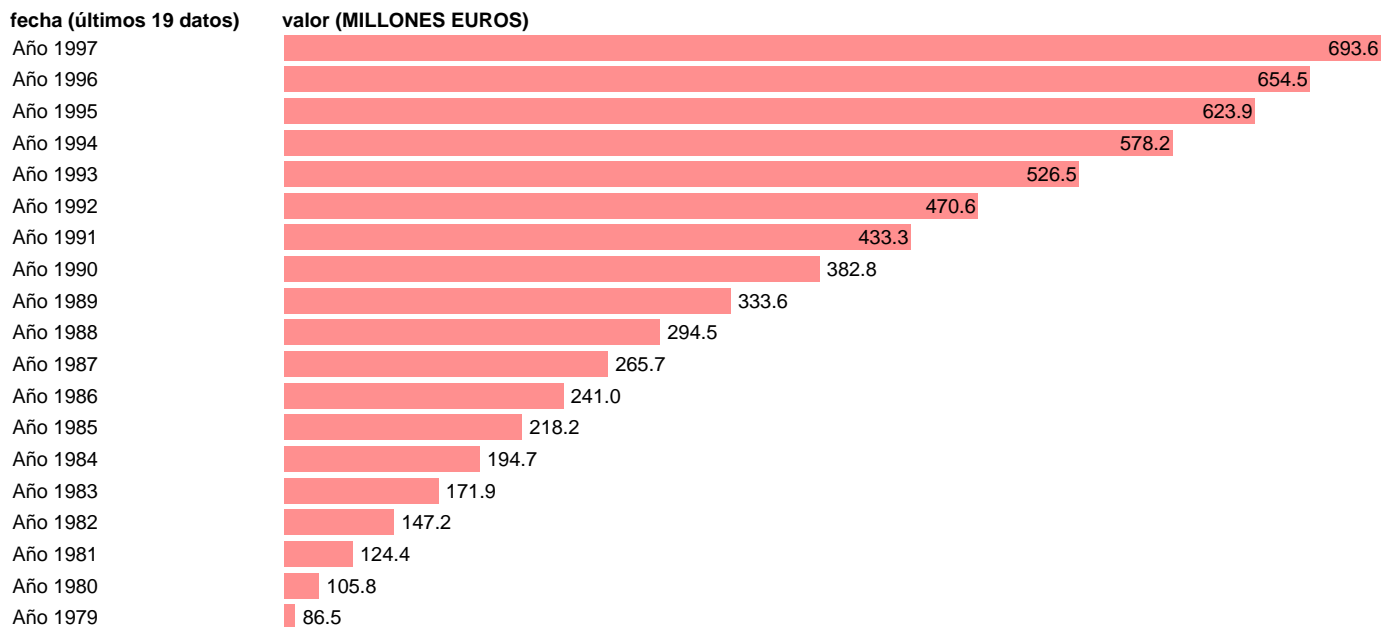

AAPP-SS-RECURSOS CTES.-EXCEDENTE BRUTO DE EXPLOTACION

Estadística: [AAPP-SS-RECURSOS CTES.-EXCEDENTE BRUTO DE EXPLOTACION](#)

Enlace permanente (Permalink): <https://tematicas.org/M1/7h04140/>

Fuente: **IGAE.**

Frecuencia: **Anual.**

Unidades: **MILLONES EUROS.**

Datos disponibles desde **Año 1979** hasta **Año 1997**.

Valor más alto alcanzado en Año 1997: **693.6**.

Valor más bajo alcanzado en Año 1979: **86.5**.