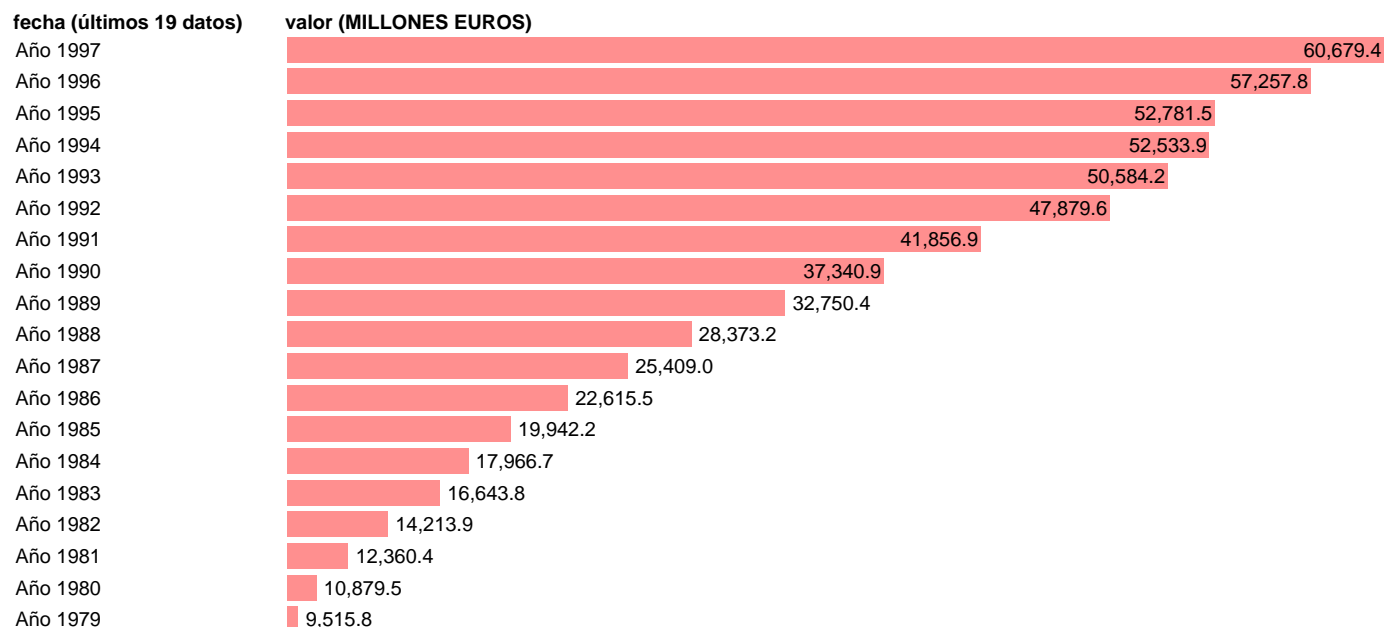

AAPP-SS-RECURSOS CTES.-COTIZACIONES SOCIALES

Estadística: [AAPP-SS-RECURSOS CTES.-COTIZACIONES SOCIALES](#)

Enlace permanente (Permalink): <https://tematicas.org/M1/704120/>

Fuente: **IGAE.**

Frecuencia: **Anual.**

Unidades: **MILLONES EUROS.**

Datos disponibles desde **Año 1979** hasta **Año 1997**.

Valor más alto alcanzado en Año 1997: **60679.4**.

Valor más bajo alcanzado en Año 1979: **9515.8**.

[Pulse aquí](#) para acceder a los datos completos actualizados y a la representación gráfica estadística.