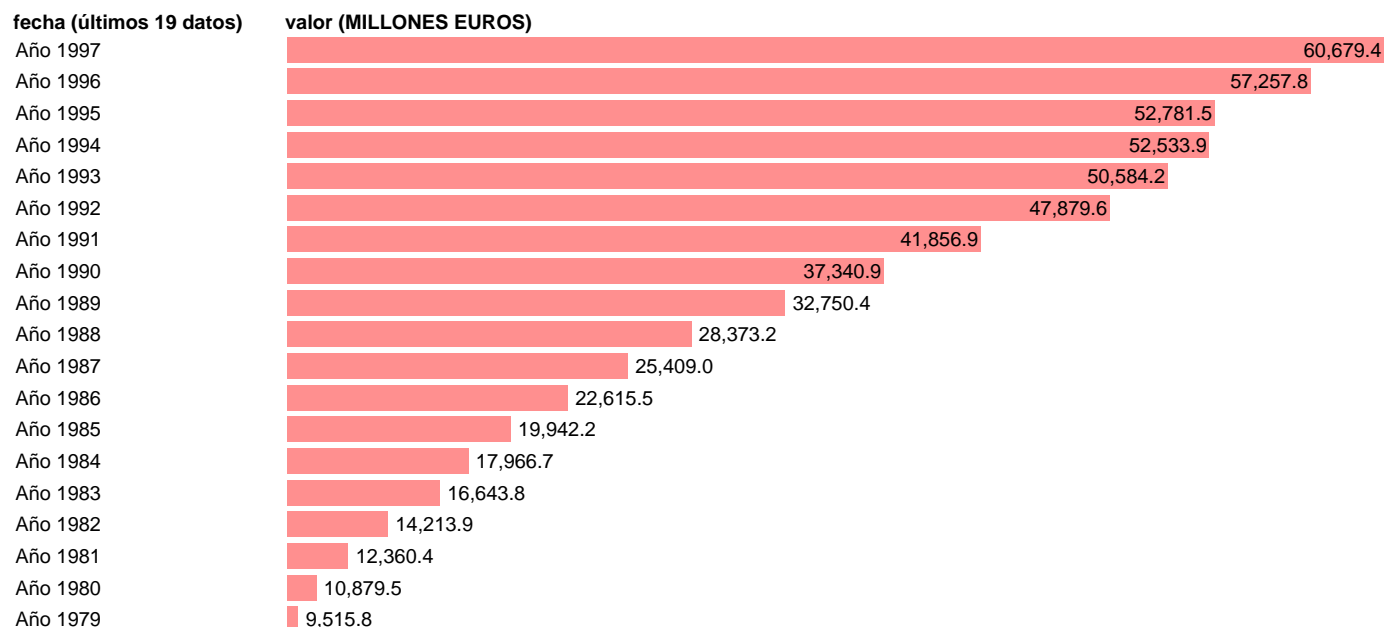

## AAPP-SS-RECURSOS CTES.-COTIZACIONES SOCIALES

Estadística: [AAPP-SS-RECURSOS CTES.-COTIZACIONES SOCIALES](#)

Enlace permanente (Permalink): <https://tematicas.org/M1/7h04120/>

Fuente: **IGAE.**

Frecuencia: **Anual.**

Unidades: **MILLONES EUROS.**

Datos disponibles desde **Año 1979** hasta **Año 1997**.

Valor más alto alcanzado en Año 1997: **60679.4**.

Valor más bajo alcanzado en Año 1979: **9515.8**.

[Pulse aquí](#) para acceder a los datos completos actualizados y a la representación gráfica estadística.