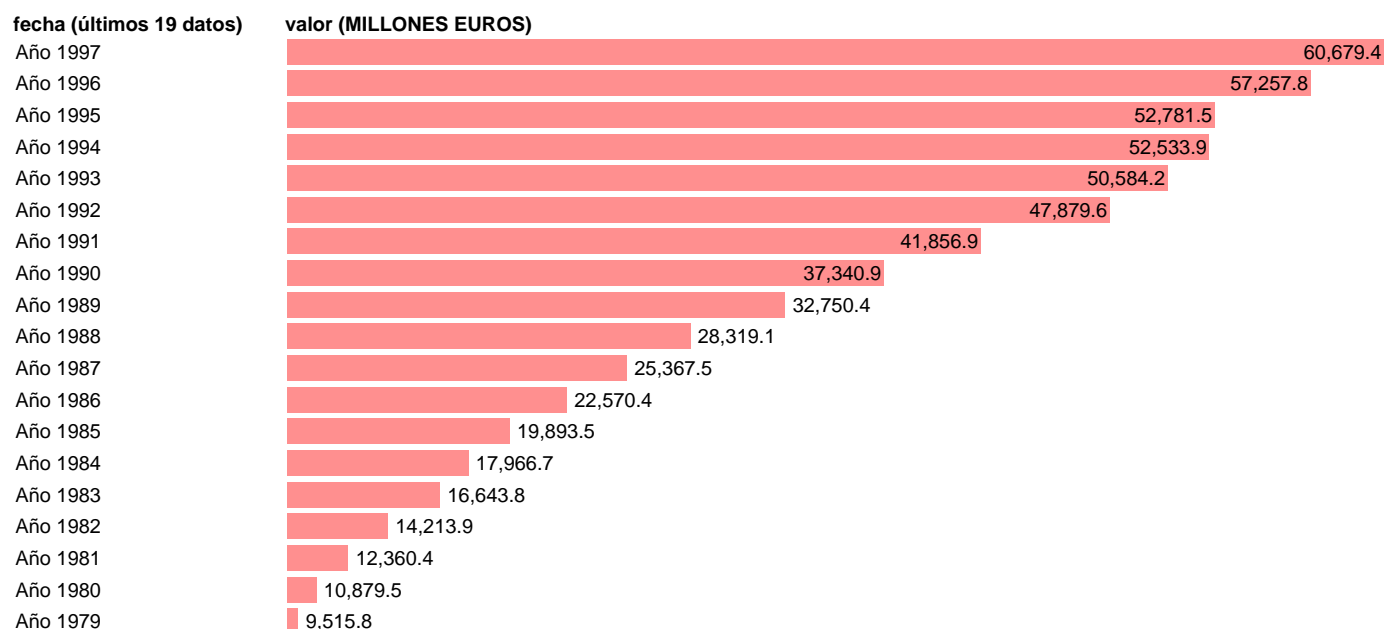

AAPP-SS-RECURSOS CTES.-COTIZACIONES SOCIALES REALES

Estadística: [AAPP-SS-RECURSOS CTES.-COTIZACIONES SOCIALES REALES](#)

Enlace permanente (Permalink): <https://tematicas.org/M1/704121/>

Fuente: **IGAE.**

Frecuencia: **Anual.**

Unidades: **MILLONES EUROS.**

Datos disponibles desde **Año 1979** hasta **Año 1997**.

Valor más alto alcanzado en Año 1997: **60679.4**.

Valor más bajo alcanzado en Año 1979: **9515.8**.