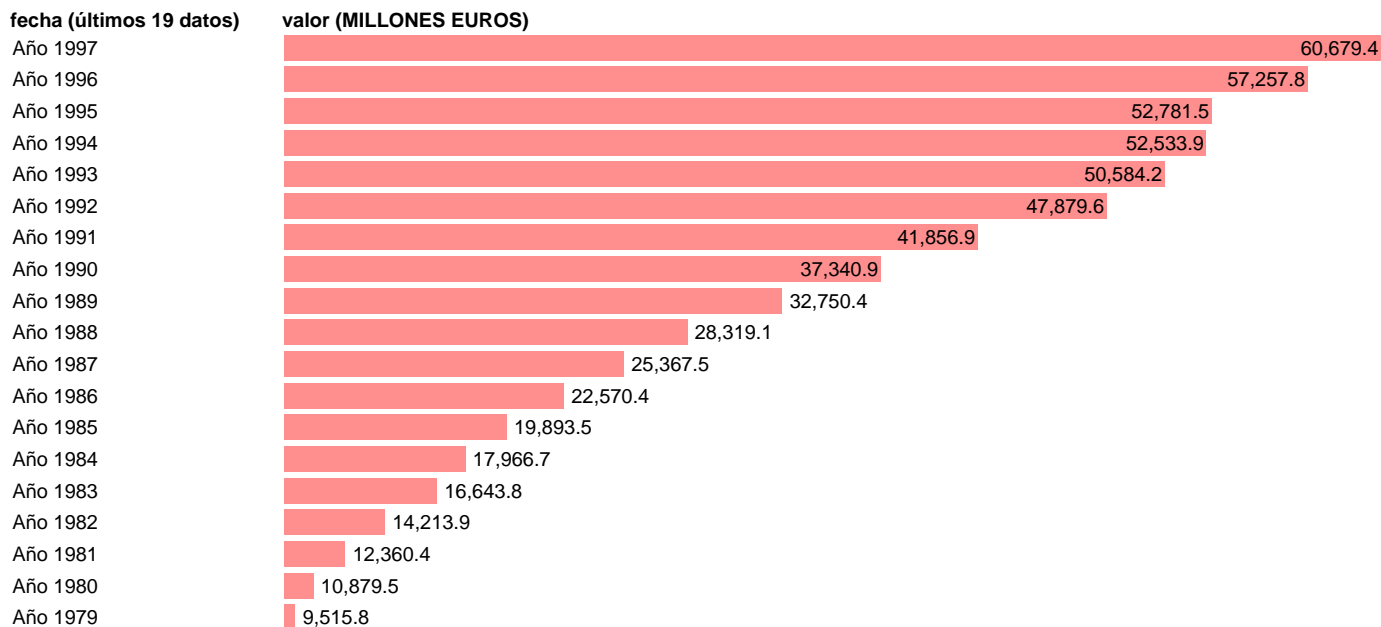

AAPP-SS-RECURSOS CTES.-COTIZACIONES SOCIALES REALES

Estadística: [AAPP-SS-RECURSOS CTES.-COTIZACIONES SOCIALES REALES](#)

Enlace permanente (Permalink): <https://tematicas.org/M1/7h04121/>

Fuente: **IGAE.**

Frecuencia: **Anual.**

Unidades: **MILLONES EUROS.**

Datos disponibles desde **Año 1979** hasta **Año 1997**.

Valor más alto alcanzado en Año 1997: **60679.4**.

Valor más bajo alcanzado en Año 1979: **9515.8**.