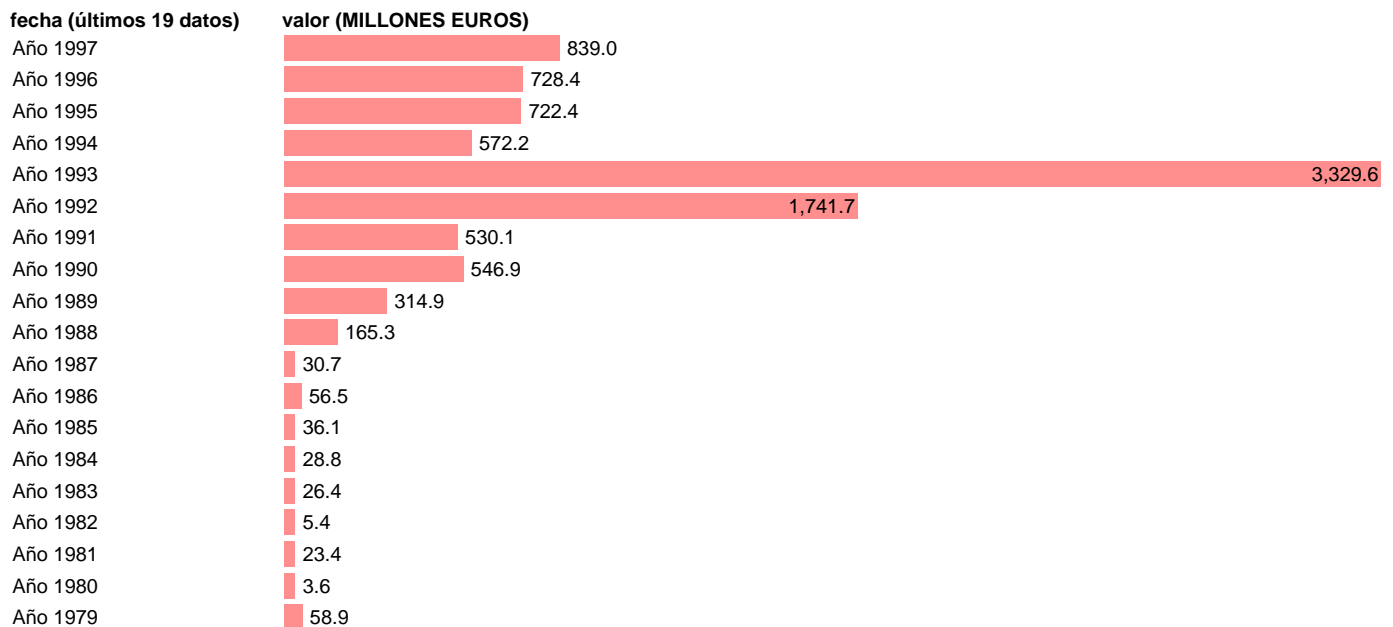

## AAPP-SS-RECURSOS CAPITAL-TRANSFERENCIAS DE CAPITAL

Estadística: [AAPP-SS-RECURSOS CAPITAL-TRANSFERENCIAS DE CAPITAL](#)

Enlace permanente (Permalink): <https://tematicas.org/M1/704320/>

Fuente: **IGAE.**

Frecuencia: **Anual.**

Unidades: **MILLONES EUROS.**

Datos disponibles desde **Año 1979** hasta **Año 1997**.

Valor más alto alcanzado en Año 1993: **3329.6**.

Valor más bajo alcanzado en Año 1980: **3.6**.