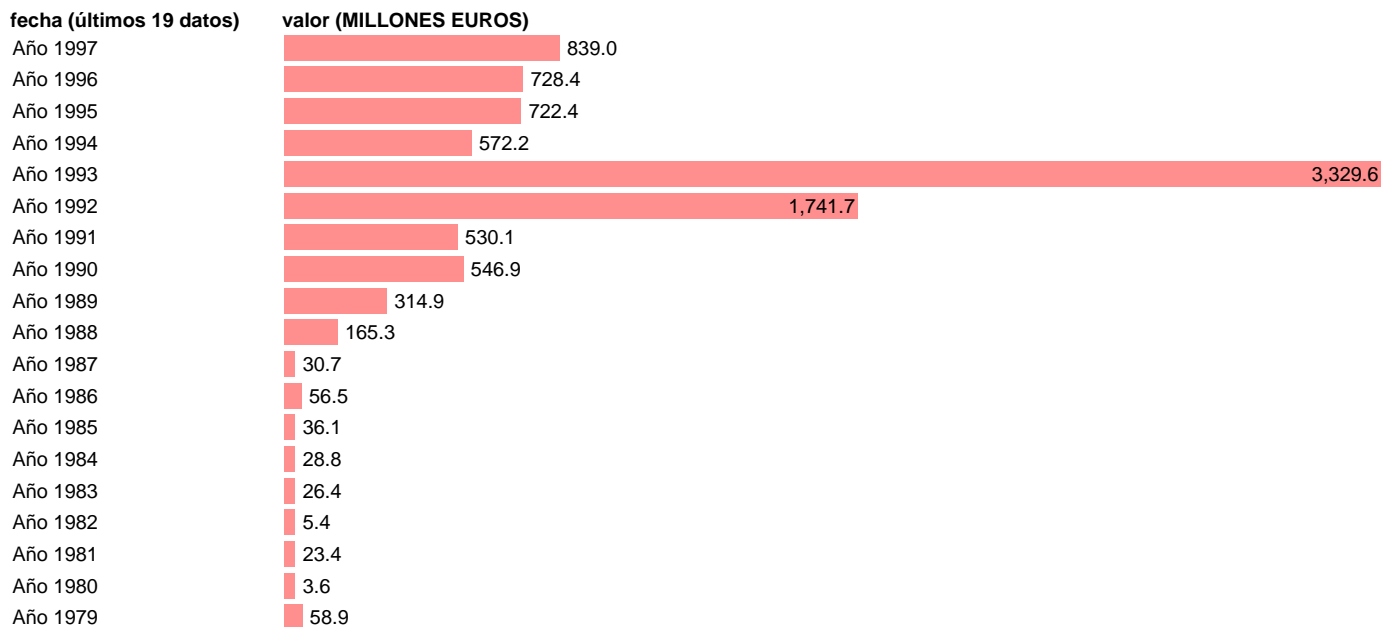

AAPP-SS-RECURSOS CAPITAL-TRANSFERENCIAS DE CAPITAL

Estadística: [AAPP-SS-RECURSOS CAPITAL-TRANSFERENCIAS DE CAPITAL](#)

Enlace permanente (Permalink): <https://tematicas.org/M1/7h04320/>

Fuente: **IGAE.**

Frecuencia: **Anual.**

Unidades: **MILLONES EUROS.**

Datos disponibles desde **Año 1979** hasta **Año 1997**.

Valor más alto alcanzado en Año 1993: **3329.6**.

Valor más bajo alcanzado en Año 1980: **3.6**.