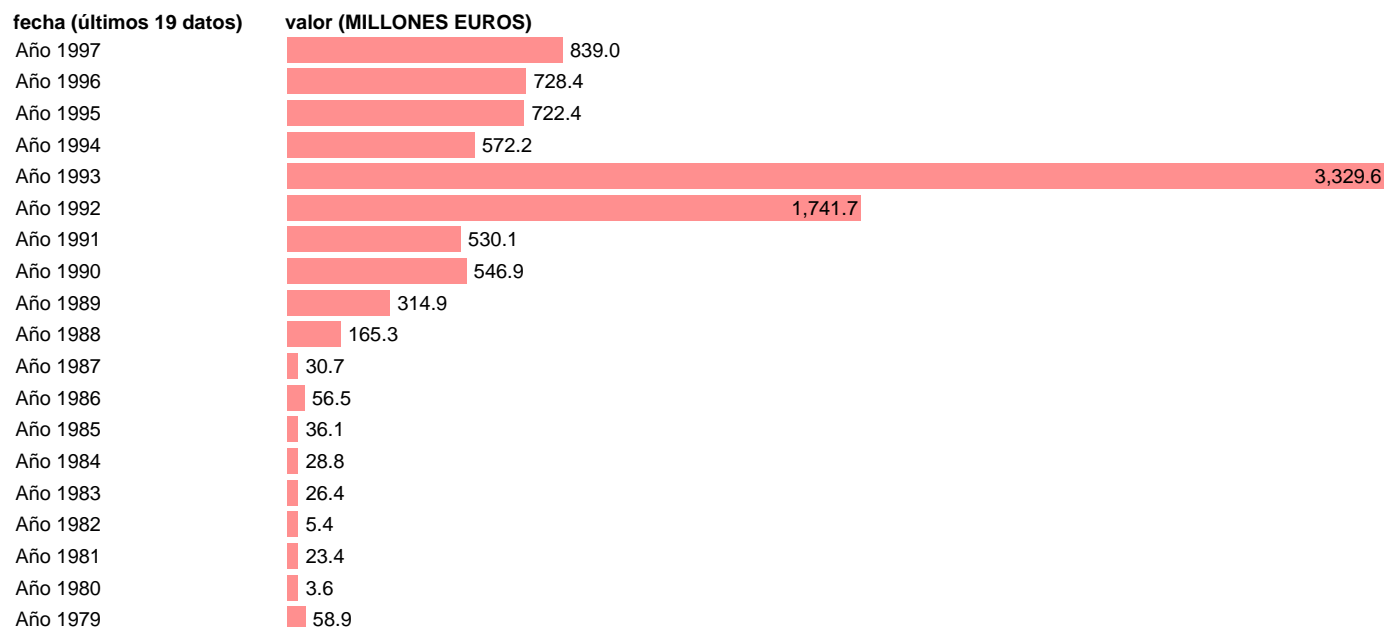

AAPP-SS-RECURSOS CAPITAL-TOTAL RECURSOS DE CAPITAL

Estadística: [AAPP-SS-RECURSOS CAPITAL-TOTAL RECURSOS DE CAPITAL](#)

Enlace permanente (Permalink): <https://tematicas.org/M1/704300/>

Fuente: **IGAE.**

Frecuencia: **Anual.**

Unidades: **MILLONES EUROS.**

Datos disponibles desde **Año 1979** hasta **Año 1997**.

Valor más alto alcanzado en Año 1993: **3329.6**.

Valor más bajo alcanzado en Año 1980: **3.6**.