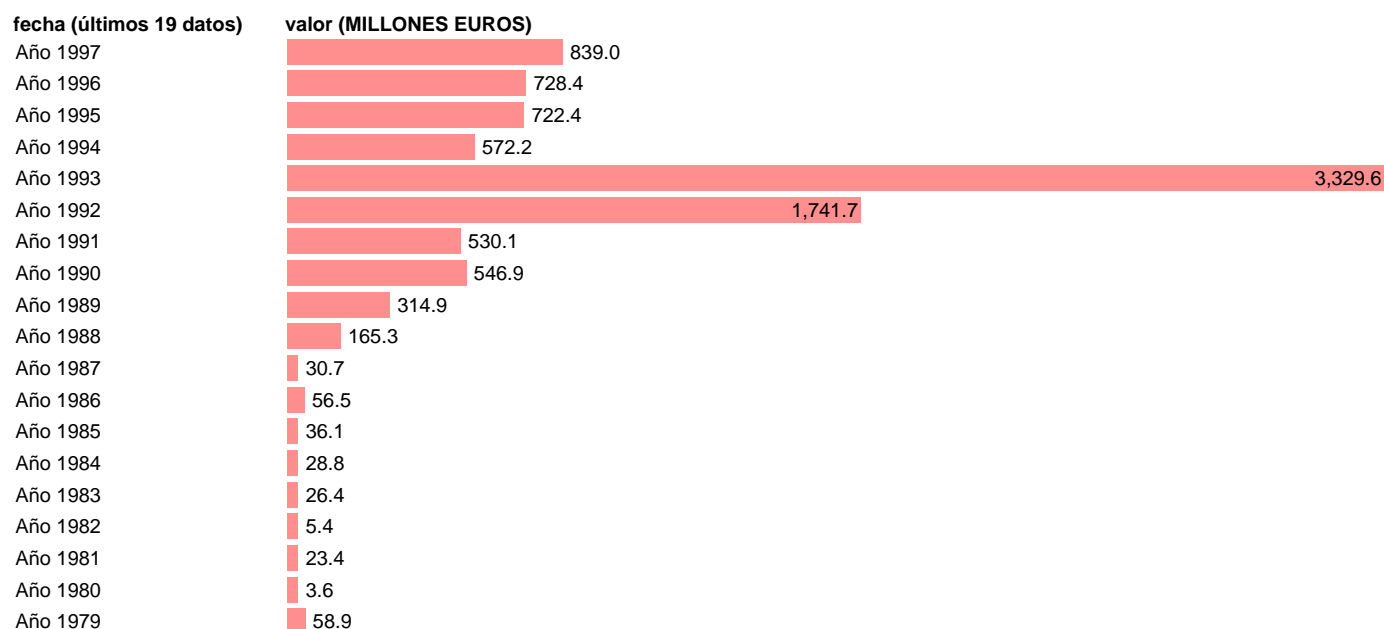

AAPP-SS-RECURSOS CAPITAL-TOTAL RECURSOS DE CAPITAL

Estadística: [AAPP-SS-RECURSOS CAPITAL-TOTAL RECURSOS DE CAPITAL](#)

Enlace permanente (Permalink): <https://tematicas.org/M1/7h04300/>

Fuente: **IGAE.**

Frecuencia: **Anual.**

Unidades: **MILLONES EUROS.**

Datos disponibles desde **Año 1979** hasta **Año 1997**.

Valor más alto alcanzado en Año 1993: **3329.6**.

Valor más bajo alcanzado en Año 1980: **3.6**.