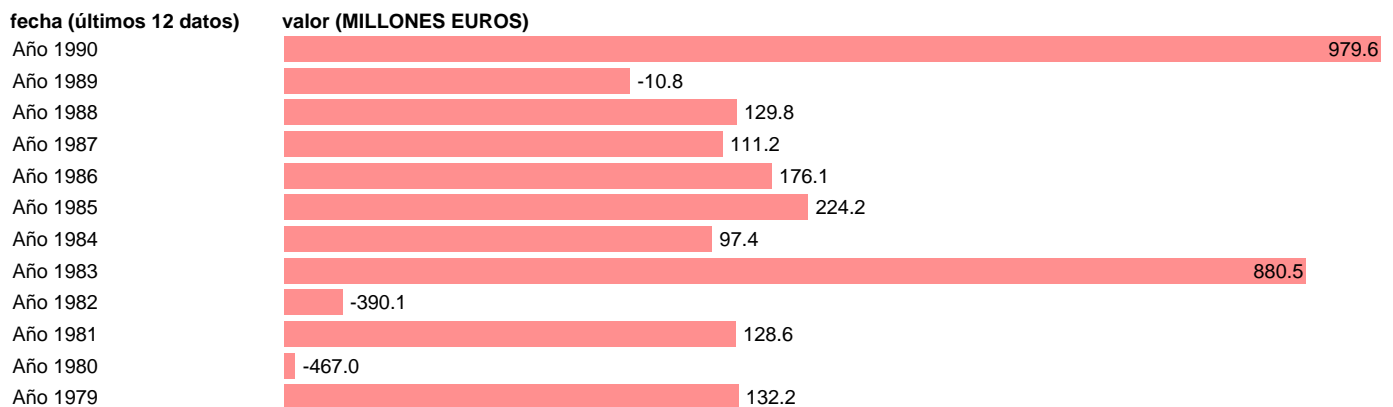

## AAPP-SS-PASIVOS FIN.-PRESTAMOS

Estadística: [AAPP-SS-PASIVOS FIN.-PRESTAMOS](#)

Enlace permanente (Permalink): <https://tematicas.org/M1/704660/>

Fuente: **IGAE.**

Frecuencia: **Anual.**

Unidades: **MILLONES EUROS.**

Datos disponibles desde **Año 1979** hasta **Año 1990.**

Valor más alto alcanzado en Año 1990: **979.6.**

Valor más bajo alcanzado en Año 1980: **-467.**

[Pulse aquí](#) para acceder a los datos completos actualizados y a la representación gráfica estadística.