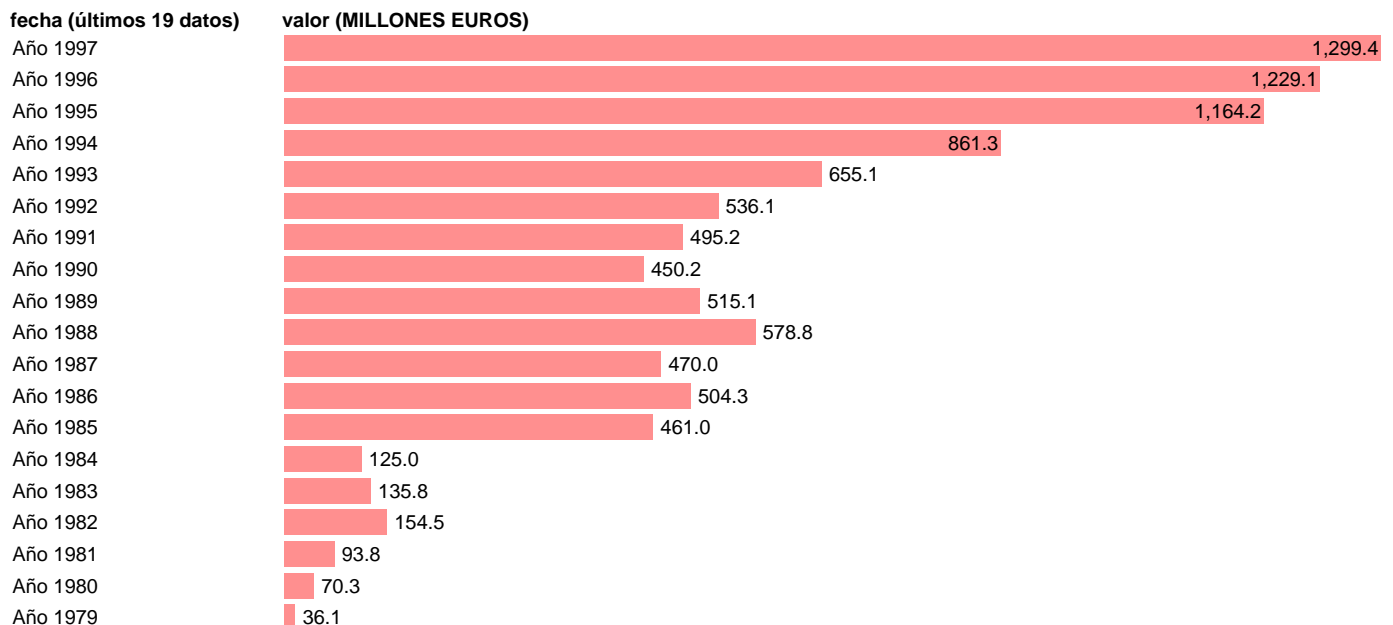

## AAPP-SS-EMPLEOS CTES.-TRANSFERENCIAS CORRIENTES

Estadística: [AAPP-SS-EMPLEOS CTES.-TRANSFERENCIAS CORRIENTES](#)

Enlace permanente (Permalink): <https://tematicas.org/M1/704260/>

Fuente: **IGAE.**

Frecuencia: **Anual.**

Unidades: **MILLONES EUROS.**

Datos disponibles desde **Año 1979** hasta **Año 1997**.

Valor más alto alcanzado en Año 1997: **1299.4**.

Valor más bajo alcanzado en Año 1979: **36.1**.

[Pulse aquí](#) para acceder a los datos completos actualizados y a la representación gráfica estadística.