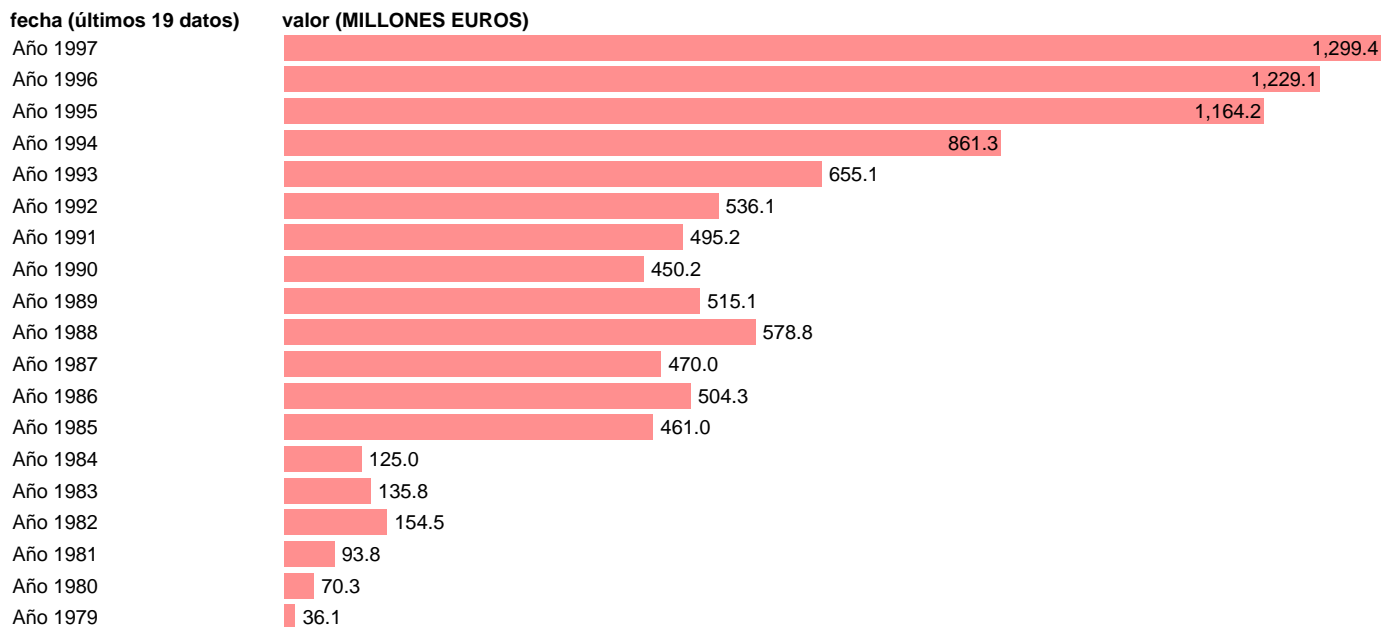

## AAPP-SS-EMPLEOS CTES.-TRANSFERENCIAS CORRIENTES

Estadística: [AAPP-SS-EMPLEOS CTES.-TRANSFERENCIAS CORRIENTES](#)

Enlace permanente (Permalink): <https://tematicas.org/M1/7h04260/>

Fuente: **IGAE.**

Frecuencia: **Anual.**

Unidades: **MILLONES EUROS.**

Datos disponibles desde **Año 1979** hasta **Año 1997**.

Valor más alto alcanzado en Año 1997: **1299.4**.

Valor más bajo alcanzado en Año 1979: **36.1**.

[Pulse aquí](#) para acceder a los datos completos actualizados y a la representación gráfica estadística.