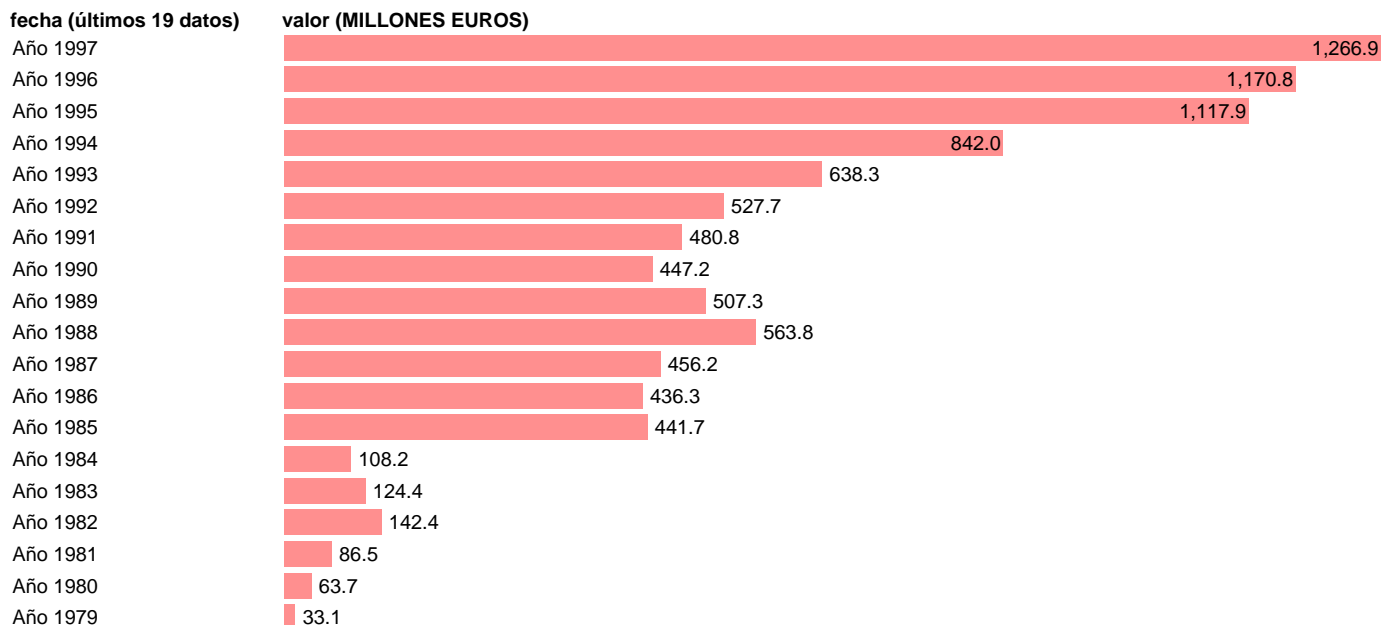

## AAPP-SS-EMPLEOS CTES.-TRANSFERENCIAS CORRIENTES ENTRE AAPP

Estadística: [AAPP-SS-EMPLEOS CTES.-TRANSFERENCIAS CORRIENTES ENTRE AAPP](#)

Enlace permanente (Permalink): <https://tematicas.org/M1/704261/>

Fuente: **IGAE.**

Frecuencia: **Anual.**

Unidades: **MILLONES EUROS.**

Datos disponibles desde **Año 1979** hasta **Año 1997**.

Valor más alto alcanzado en Año 1997: **1266.9**.

Valor más bajo alcanzado en Año 1979: **33.1**.

[Pulse aquí](#) para acceder a los datos completos actualizados y a la representación gráfica estadística.