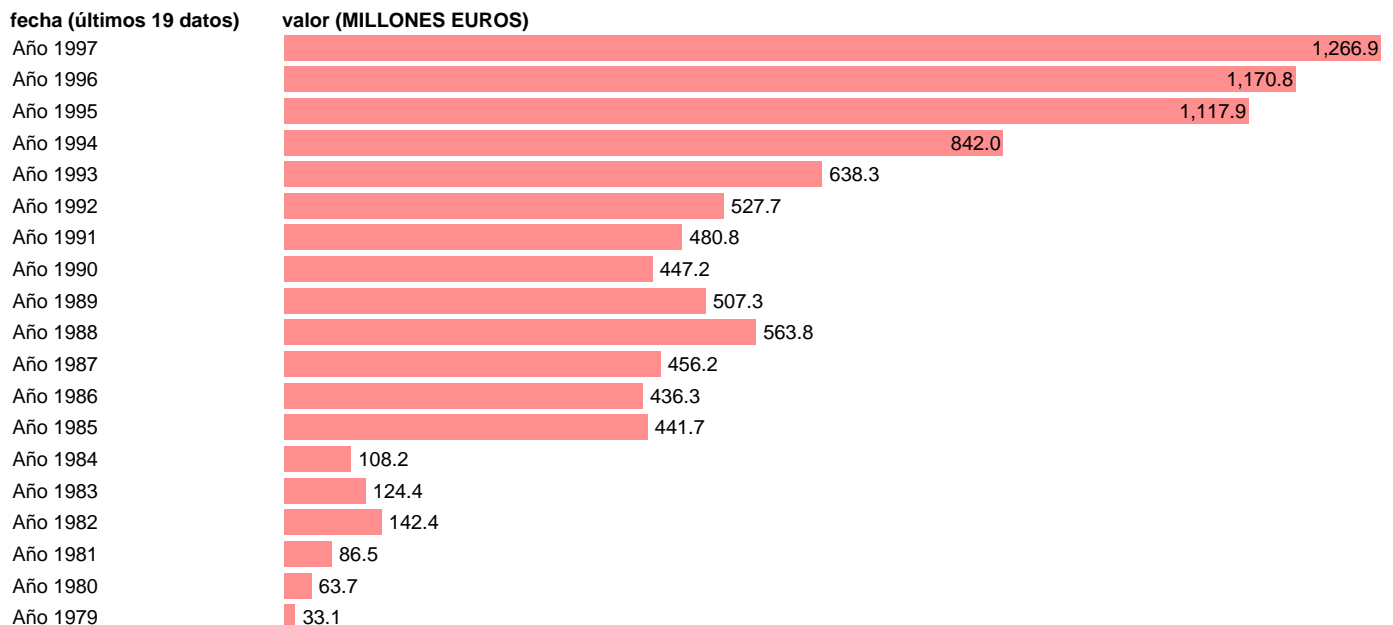

AAPP-SS-EMPLEOS CTES.-TRANSFERENCIAS CORRIENTES ENTRE AAPP

Estadística: [AAPP-SS-EMPLEOS CTES.-TRANSFERENCIAS CORRIENTES ENTRE AAPP](#)

Enlace permanente (Permalink): <https://tematicas.org/M1/7h04261/>

Fuente: **IGAE.**

Frecuencia: **Anual.**

Unidades: **MILLONES EUROS.**

Datos disponibles desde **Año 1979** hasta **Año 1997**.

Valor más alto alcanzado en Año 1997: **1266.9**.

Valor más bajo alcanzado en Año 1979: **33.1**.

[Pulse aquí](#) para acceder a los datos completos actualizados y a la representación gráfica estadística.