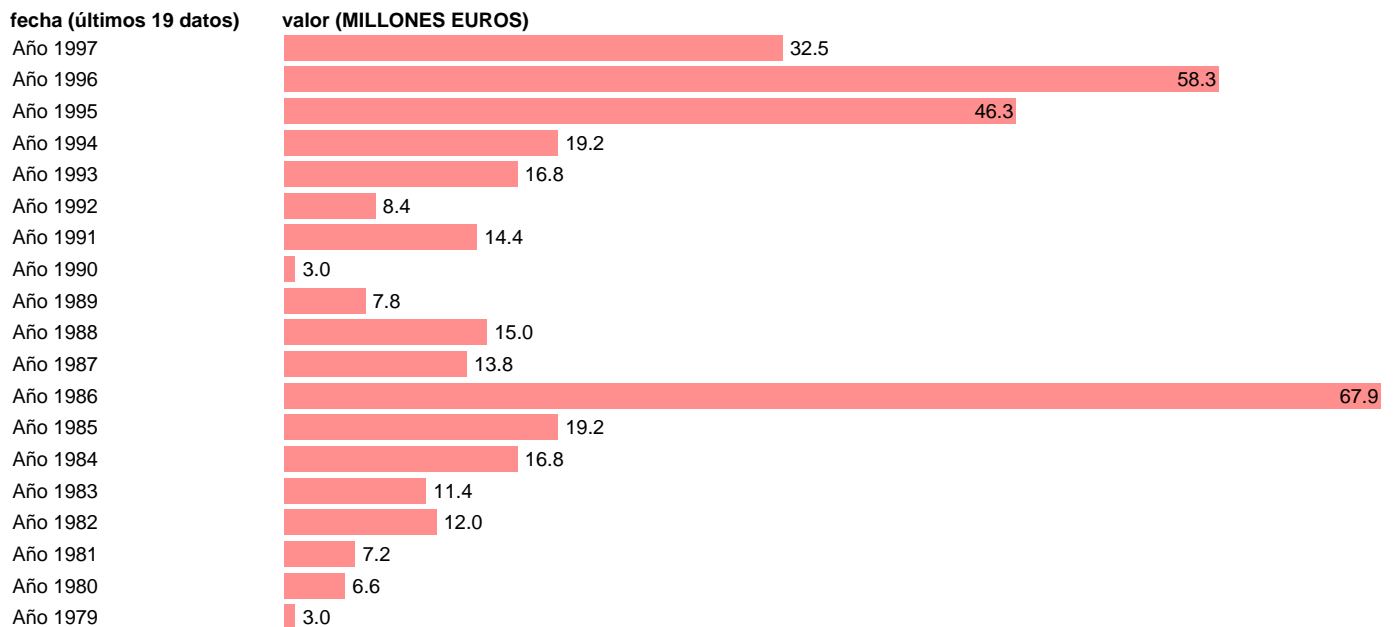

## AAPP-SS-EMPLEOS CTES.-TRANSFERENCIAS CORRIENTES DIVERSAS

Estadística: [AAPP-SS-EMPLEOS CTES.-TRANSFERENCIAS CORRIENTES DIVERSAS](#)

Enlace permanente (Permalink): <https://tematicas.org/M1/704262/>

Fuente: **IGAE.**

Frecuencia: **Anual.**

Unidades: **MILLONES EUROS.**

Datos disponibles desde **Año 1979** hasta **Año 1997**.

Valor más alto alcanzado en Año 1986: **67.9**.

Valor más bajo alcanzado en Año 1979: **3**.

[Pulse aquí](#) para acceder a los datos completos actualizados y a la representación gráfica estadística.