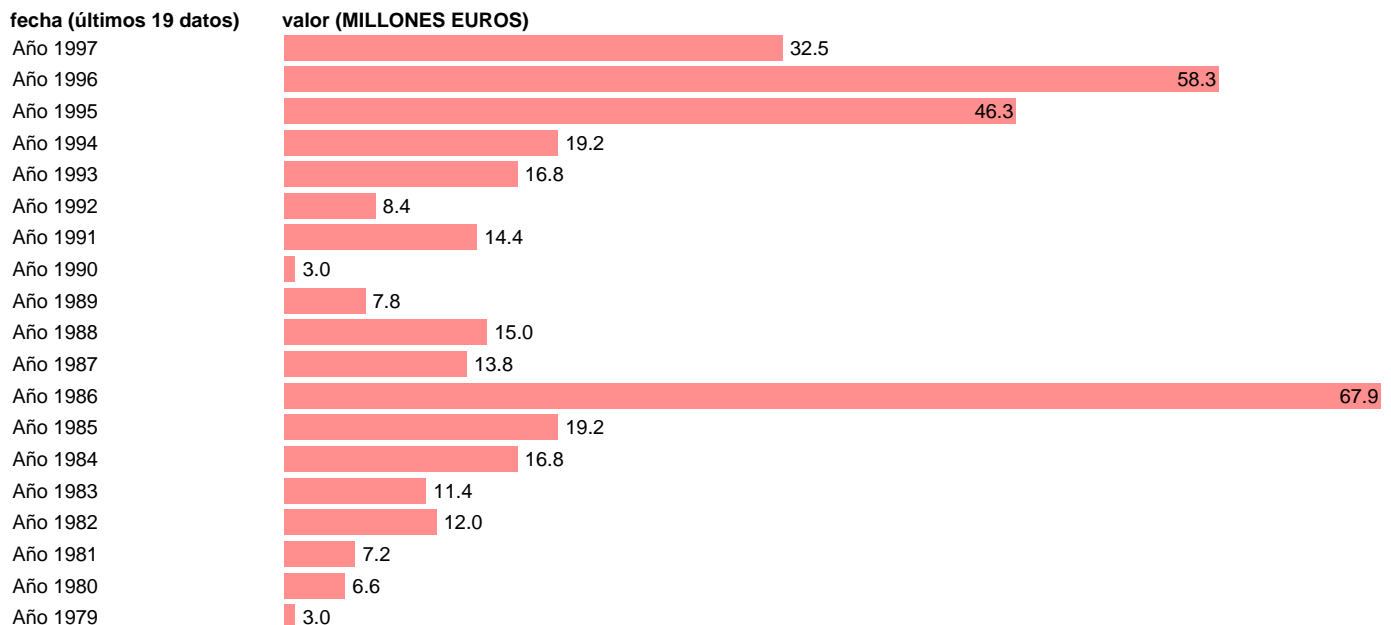

AAPP-SS-EMPLEOS CTES.-TRANSFERENCIAS CORRIENTES DIVERSAS

Estadística: [AAPP-SS-EMPLEOS CTES.-TRANSFERENCIAS CORRIENTES DIVERSAS](#)

Enlace permanente (Permalink): <https://tematicas.org/M1/7h04262/>

Fuente: **IGAE.**

Frecuencia: **Anual.**

Unidades: **MILLONES EUROS.**

Datos disponibles desde **Año 1979** hasta **Año 1997**.

Valor más alto alcanzado en Año 1986: **67.9**.

Valor más bajo alcanzado en Año 1979: **3**.

[Pulse aquí](#) para acceder a los datos completos actualizados y a la representación gráfica estadística.