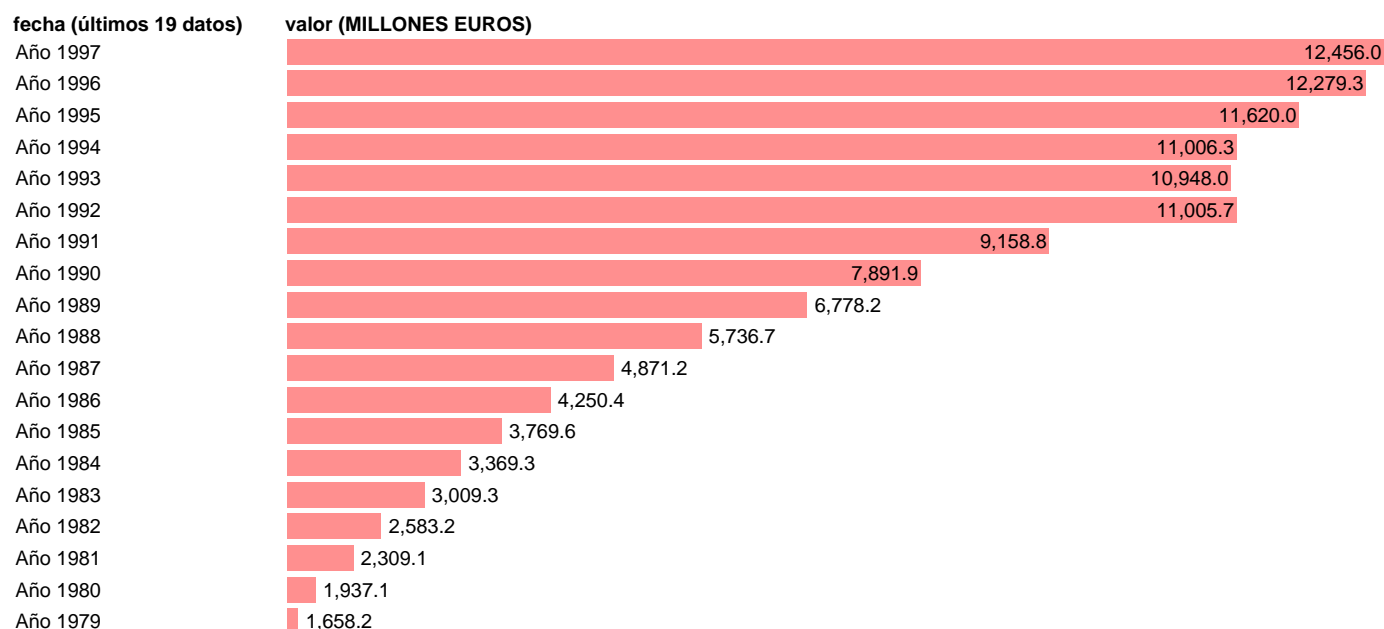

## AAPP-SS-EMPLEOS CTES.-TOTAL REMUNERACION DE ASALARIADOS

Estadística: [AAPP-SS-EMPLEOS CTES.-TOTAL REMUNERACION DE ASALARIADOS](#)

Enlace permanente (Permalink): <https://tematicas.org/M1/704230/>

Fuente: **IGAE.**

Frecuencia: **Anual.**

Unidades: **MILLONES EUROS.**

Datos disponibles desde **Año 1979** hasta **Año 1997**.

Valor más alto alcanzado en Año 1997: **12456.**

Valor más bajo alcanzado en Año 1979: **1658.2.**