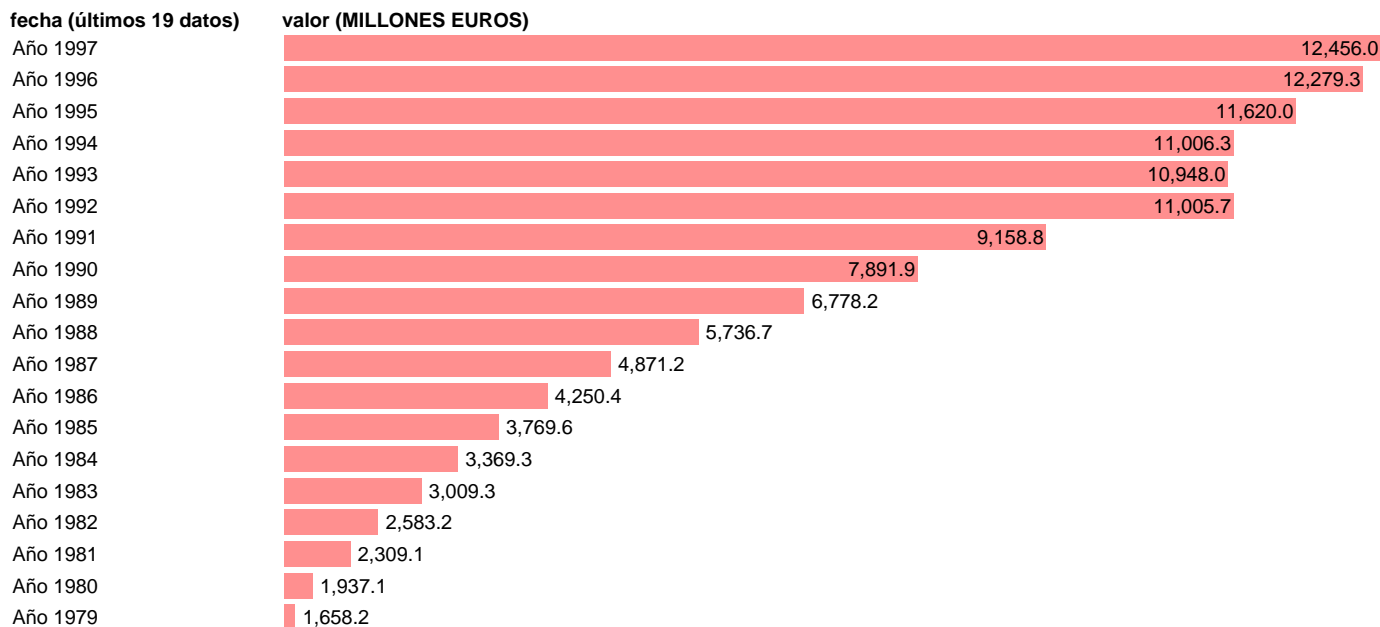

AAPP-SS-EMPLEOS CTES.-TOTAL REMUNERACION DE ASALARIADOS

Estadística: [AAPP-SS-EMPLEOS CTES.-TOTAL REMUNERACION DE ASALARIADOS](#)

Enlace permanente (Permalink): <https://tematicas.org/M1/7h04230/>

Fuente: **IGAE.**

Frecuencia: **Anual.**

Unidades: **MILLONES EUROS.**

Datos disponibles desde **Año 1979** hasta **Año 1997**.

Valor más alto alcanzado en Año 1997: **12456.**

Valor más bajo alcanzado en Año 1979: **1658.2.**