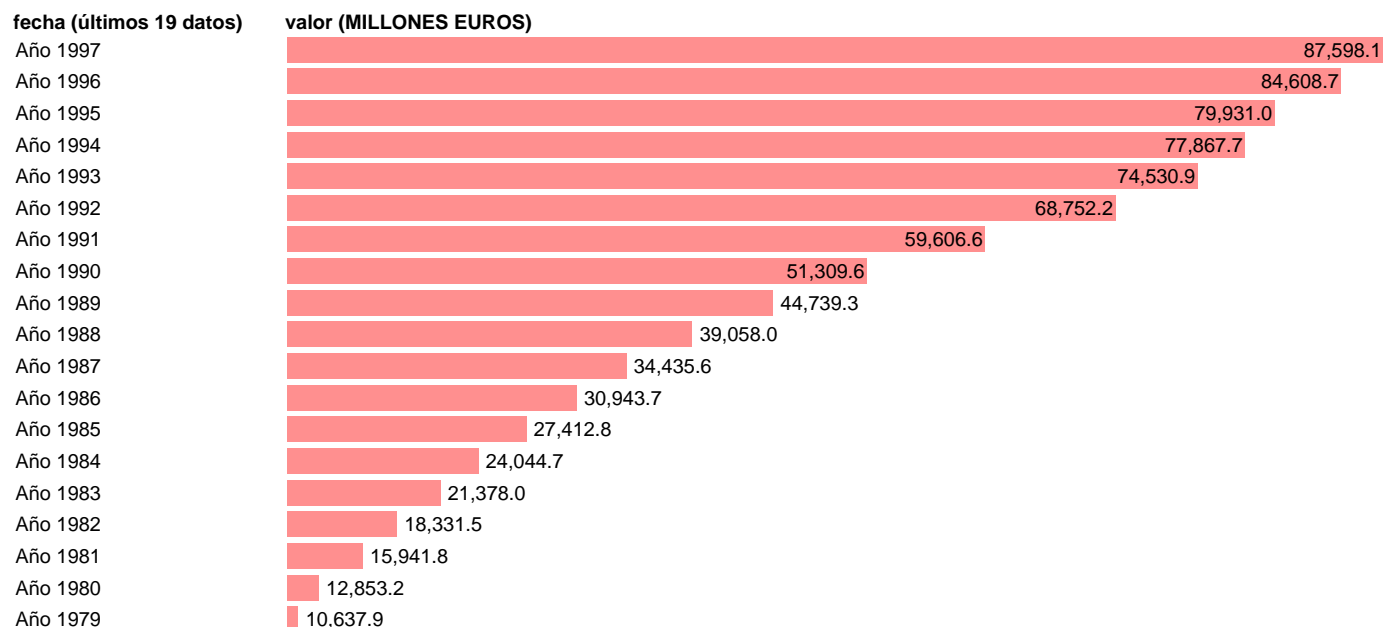

## AAPP-SS-EMPLEOS CTES.-TOTAL EMPLEOS CORRIENTES

Estadística: [AAPP-SS-EMPLEOS CTES.-TOTAL EMPLEOS CORRIENTES](#)

Enlace permanente (Permalink): <https://tematicas.org/M1/704200/>

Fuente: **IGAE.**

Frecuencia: **Anual.**

Unidades: **MILLONES EUROS.**

Datos disponibles desde **Año 1979** hasta **Año 1997**.

Valor más alto alcanzado en Año 1997: **87598.1**.

Valor más bajo alcanzado en Año 1979: **10637.9**.

[Pulse aquí](#) para acceder a los datos completos actualizados y a la representación gráfica estadística.