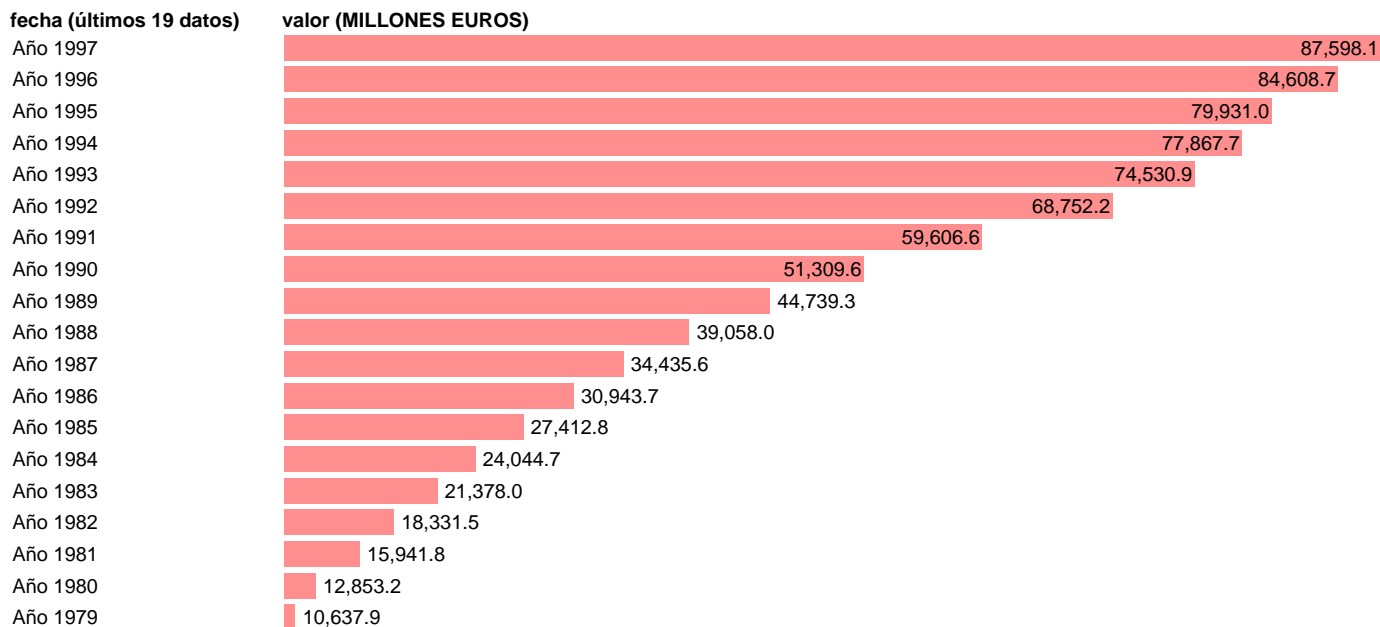

AAPP-SS-EMPLEOS CTES.-TOTAL EMPLEOS CORRIENTES

Estadística: [AAPP-SS-EMPLEOS CTES.-TOTAL EMPLEOS CORRIENTES](#)

Enlace permanente (Permalink): <https://tematicas.org/M1/7h04200/>

Fuente: **IGAE.**

Frecuencia: **Anual.**

Unidades: **MILLONES EUROS.**

Datos disponibles desde **Año 1979** hasta **Año 1997**.

Valor más alto alcanzado en Año 1997: **87598.1**.

Valor más bajo alcanzado en Año 1979: **10637.9**.

[Pulse aquí](#) para acceder a los datos completos actualizados y a la representación gráfica estadística.