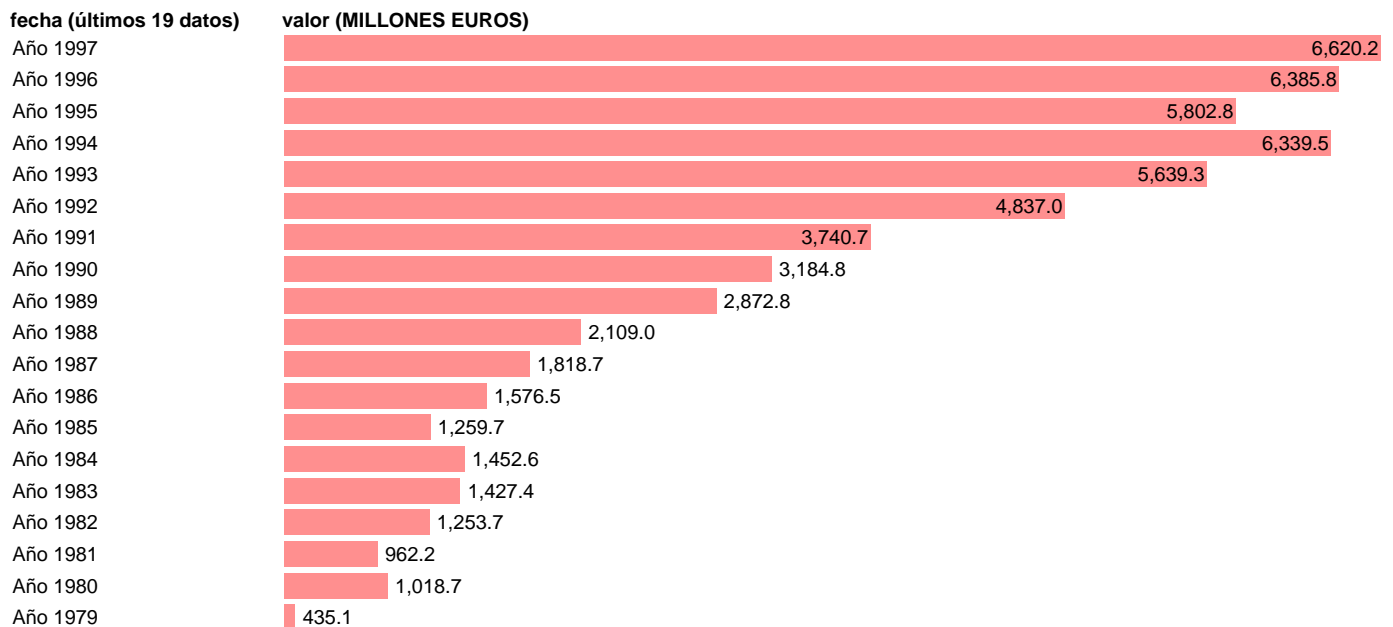

AAPP-SS-EMPLEOS CTES.-TOTAL COMPRAS NETAS

Estadística: [AAPP-SS-EMPLEOS CTES.-TOTAL COMPRAS NETAS](#)

Enlace permanente (Permalink): <https://tematicas.org/M1/704220/>

Fuente: **IGAE.**

Frecuencia: **Anual.**

Unidades: **MILLONES EUROS.**

Datos disponibles desde **Año 1979** hasta **Año 1997**.

Valor más alto alcanzado en Año 1997: **6620.2**.

Valor más bajo alcanzado en Año 1979: **435.1**.

[Pulse aquí](#) para acceder a los datos completos actualizados y a la representación gráfica estadística.