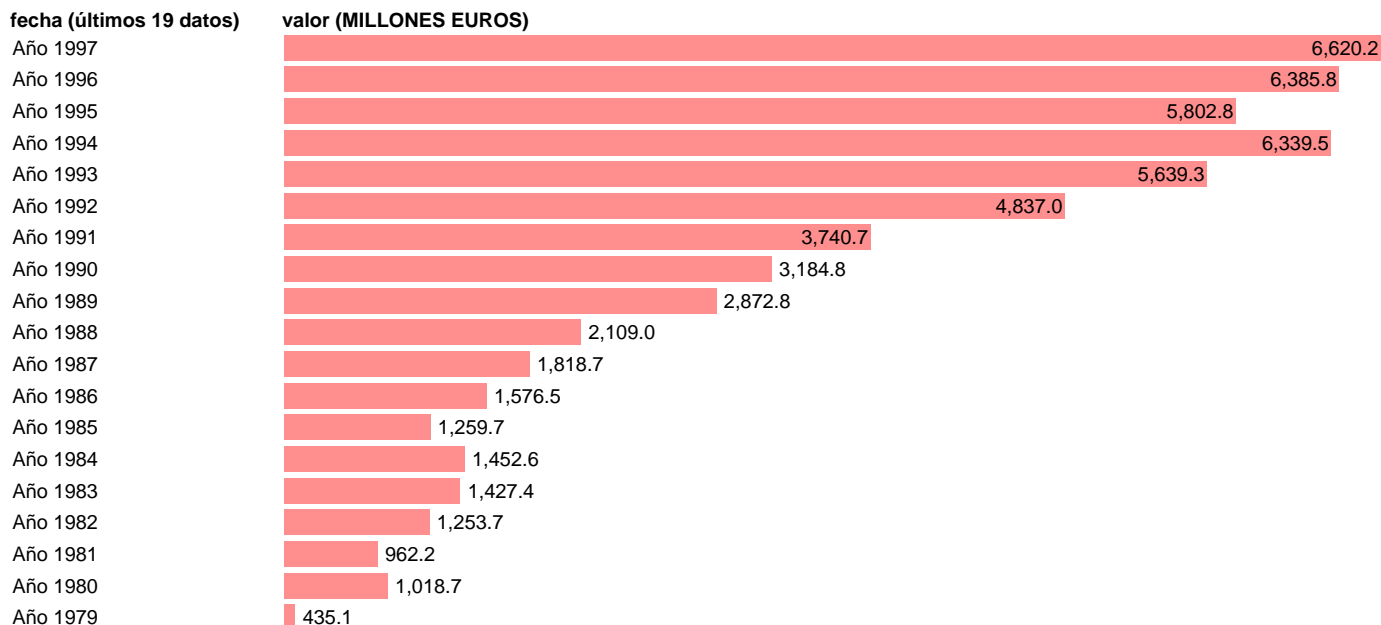

## AAPP-SS-EMPLEOS CTES.-TOTAL COMPRAS NETAS

Estadística: [AAPP-SS-EMPLEOS CTES.-TOTAL COMPRAS NETAS](#)

Enlace permanente (Permalink): <https://tematicas.org/M1/7h04220/>

Fuente: **IGAE.**

Frecuencia: **Anual.**

Unidades: **MILLONES EUROS.**

Datos disponibles desde **Año 1979** hasta **Año 1997**.

Valor más alto alcanzado en Año 1997: **6620.2**.

Valor más bajo alcanzado en Año 1979: **435.1**.

[Pulse aquí](#) para acceder a los datos completos actualizados y a la representación gráfica estadística.