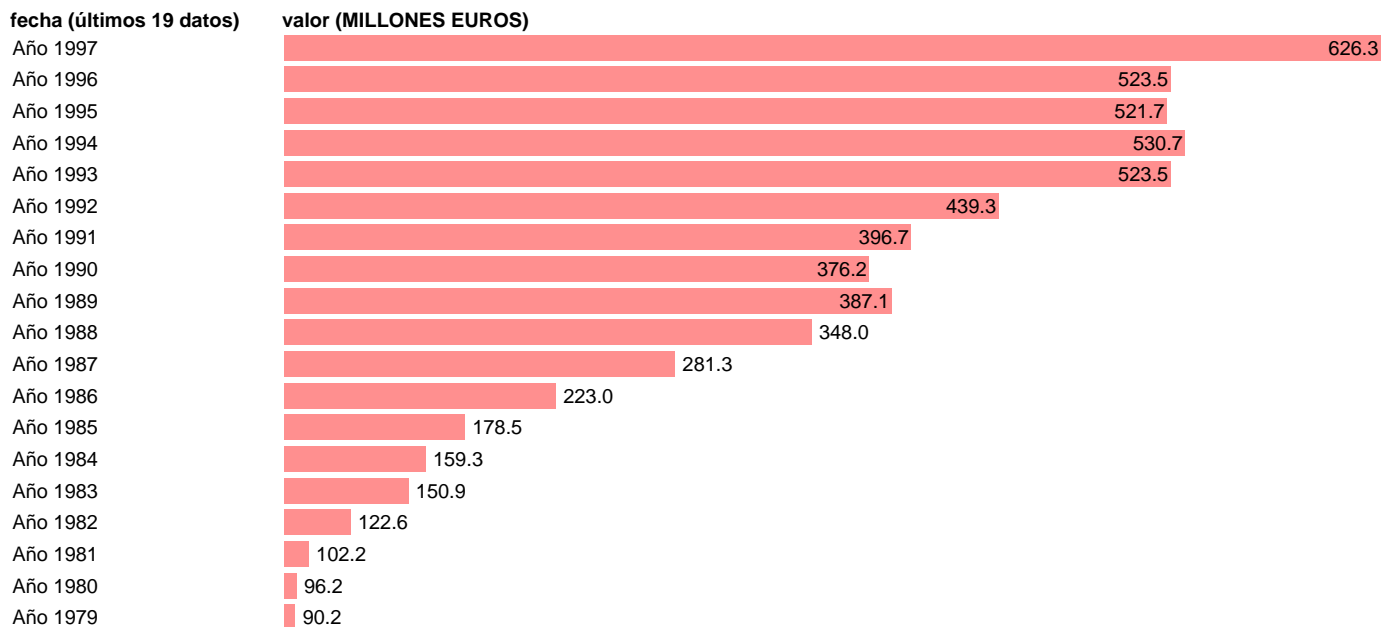

## AAPP-SS-EMPLEOS CTES.-SUBVENCIONES DE EXPLOTACION

Estadística: [AAPP-SS-EMPLEOS CTES.-SUBVENCIONES DE EXPLOTACION](#)

Enlace permanente (Permalink): <https://tematicas.org/M1/704270/>

Fuente: **IGAE.**

Frecuencia: **Anual.**

Unidades: **MILLONES EUROS.**

Datos disponibles desde **Año 1979** hasta **Año 1997**.

Valor más alto alcanzado en Año 1997: **626.3**.

Valor más bajo alcanzado en Año 1979: **90.2**.