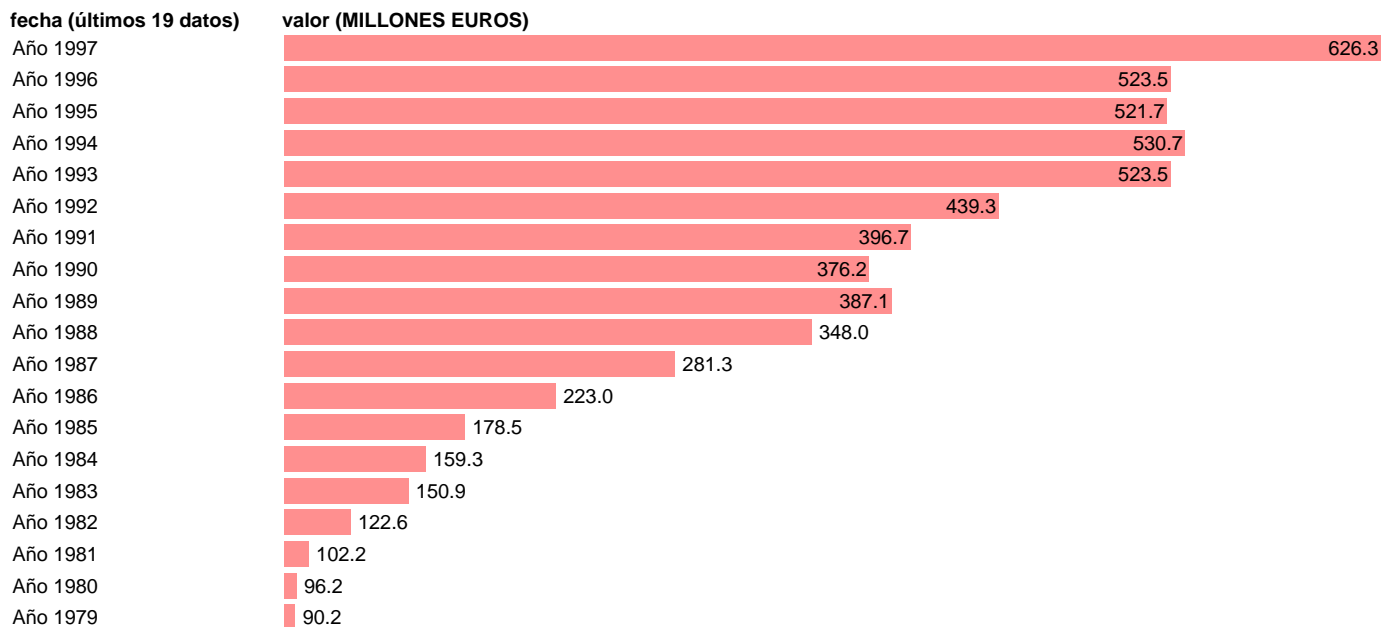

## AAPP-SS-EMPLEOS CTES.-SUBVENCIONES DE EXPLOTACION

Estadística: [AAPP-SS-EMPLEOS CTES.-SUBVENCIONES DE EXPLOTACION](#)

Enlace permanente (Permalink): <https://tematicas.org/M1/7h04270/>

Fuente: **IGAE.**

Frecuencia: **Anual.**

Unidades: **MILLONES EUROS.**

Datos disponibles desde **Año 1979** hasta **Año 1997**.

Valor más alto alcanzado en Año 1997: **626.3**.

Valor más bajo alcanzado en Año 1979: **90.2**.