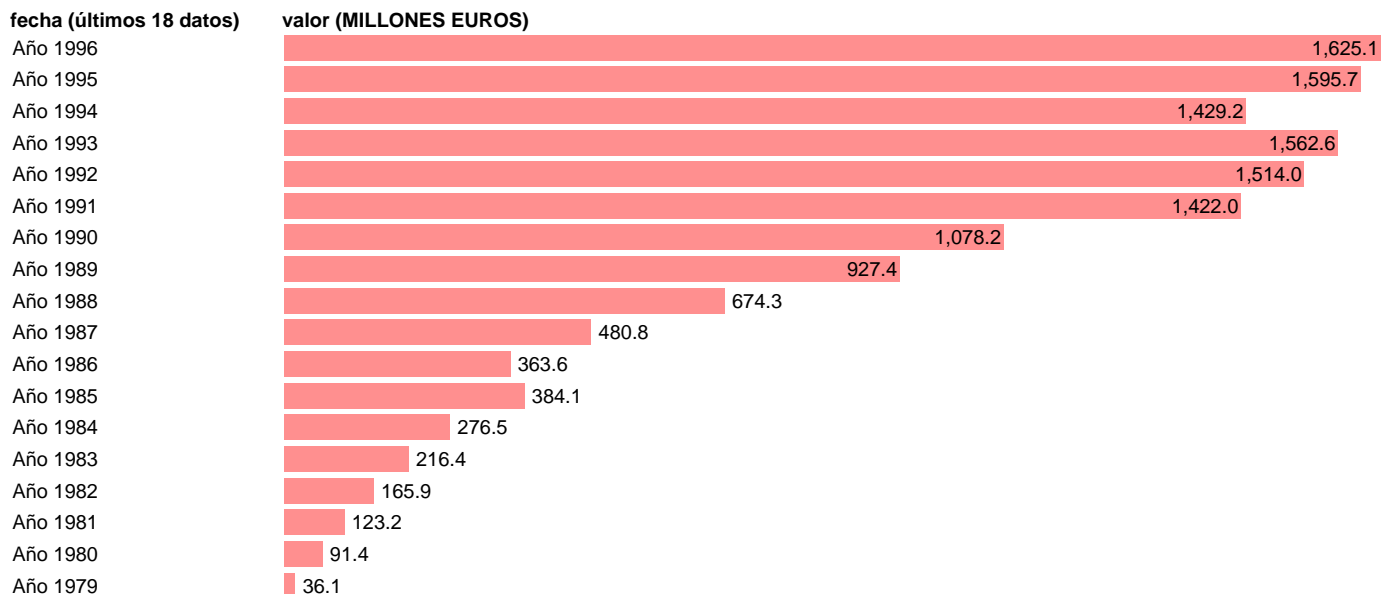

Fuente: **IGAE.**

Frecuencia: **Anual.**

Unidades: **MILLONES EUROS.**

Datos disponibles desde **Año 1979** hasta **Año 1996**.

Valor más alto alcanzado en Año 1996: **1625.1**.

Valor más bajo alcanzado en Año 1979: **36.1**.

[Pulse aquí](#) para acceder a los datos completos actualizados y a la representación gráfica estadística.