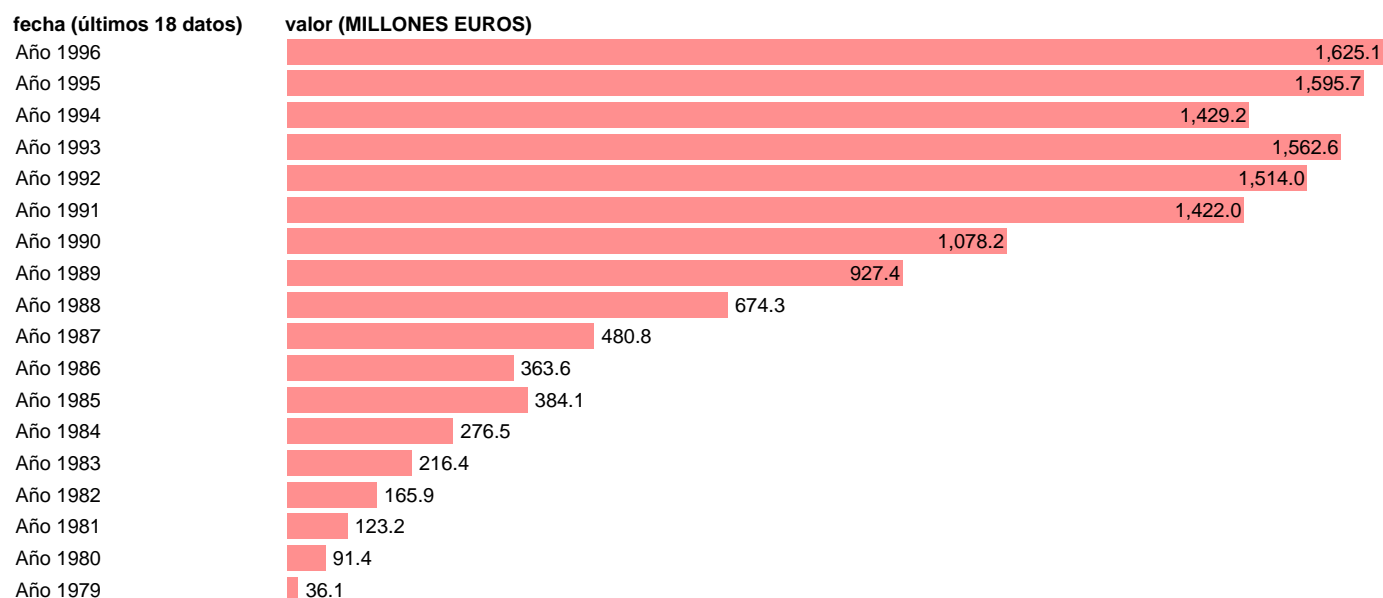

Fuente: **IGAE.**

Frecuencia: **Anual.**

Unidades: **MILLONES EUROS.**

Datos disponibles desde **Año 1979** hasta **Año 1996**.

Valor más alto alcanzado en Año 1996: **1625.1**.

Valor más bajo alcanzado en Año 1979: **36.1**.

[Pulse aquí](#) para acceder a los datos completos actualizados y a la representación gráfica estadística.