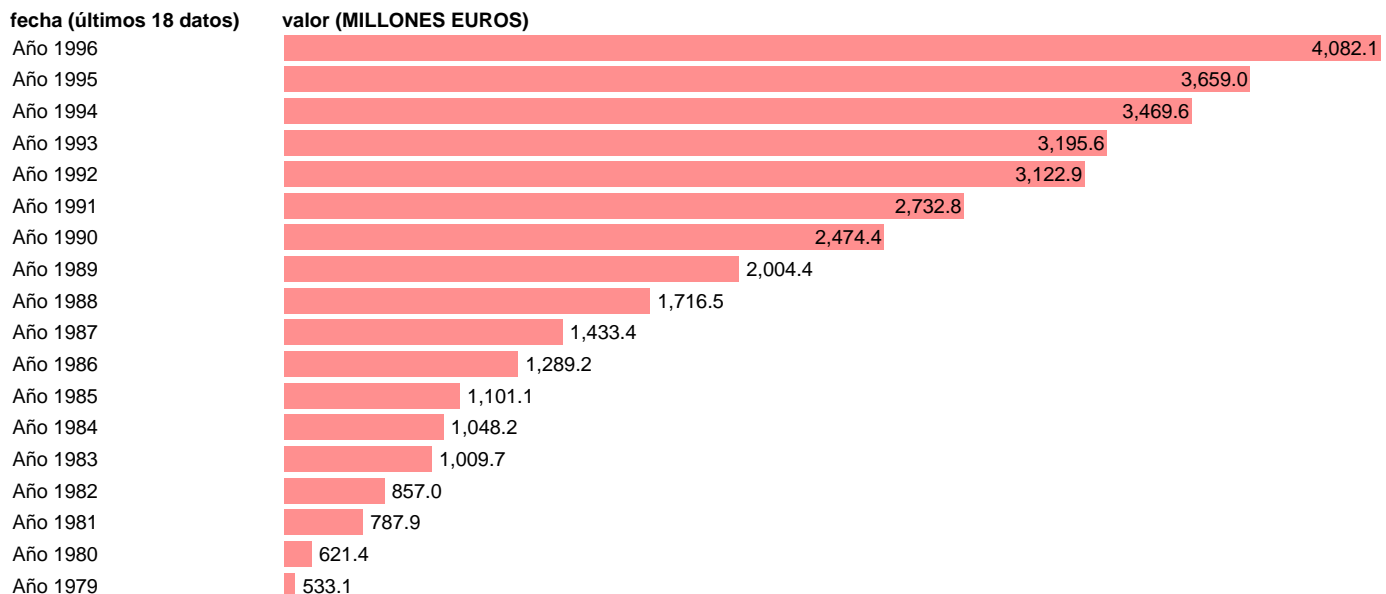

Fuente: **IGAE.**

Frecuencia: **Anual.**

Unidades: **MILLONES EUROS.**

Datos disponibles desde **Año 1979** hasta **Año 1996**.

Valor más alto alcanzado en Año 1996: **4082.1**.

Valor más bajo alcanzado en Año 1979: **533.1**.

[Pulse aquí](#) para acceder a los datos completos actualizados y a la representación gráfica estadística.