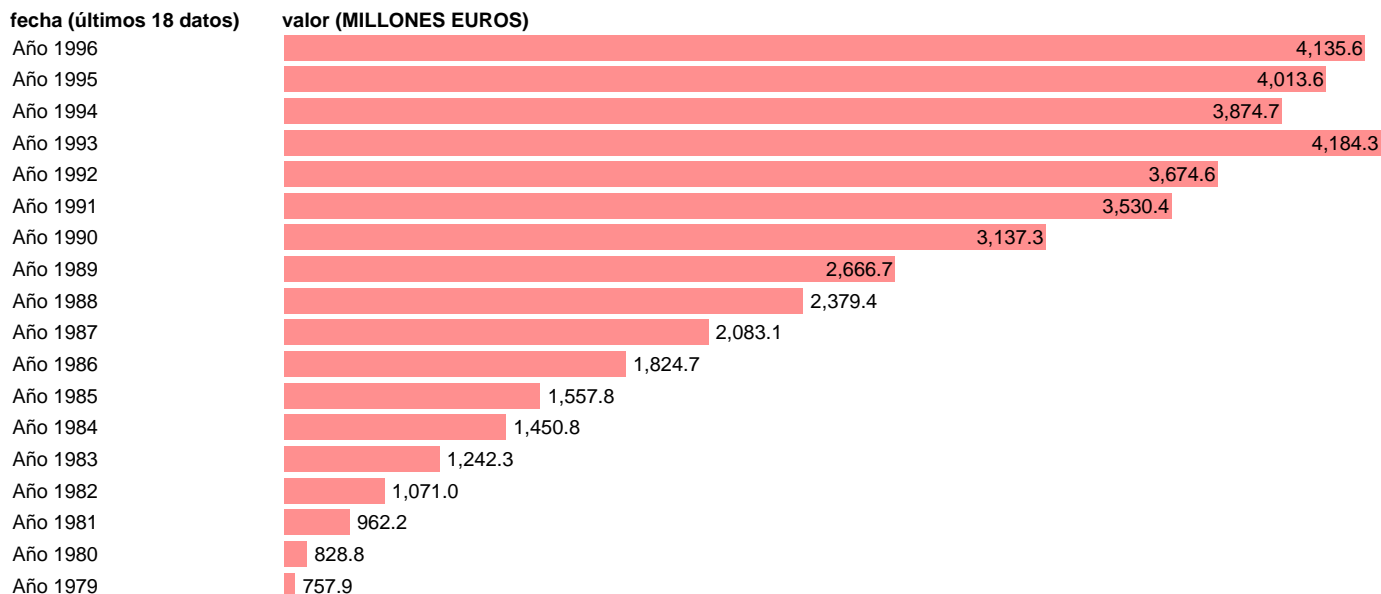

Fuente: **IGAE.**

Frecuencia: **Anual.**

Unidades: **MILLONES EUROS.**

Datos disponibles desde **Año 1979** hasta **Año 1996**.

Valor más alto alcanzado en Año 1993: **4184.3**.

Valor más bajo alcanzado en Año 1979: **757.9**.

[Pulse aquí](#) para acceder a los datos completos actualizados y a la representación gráfica estadística.