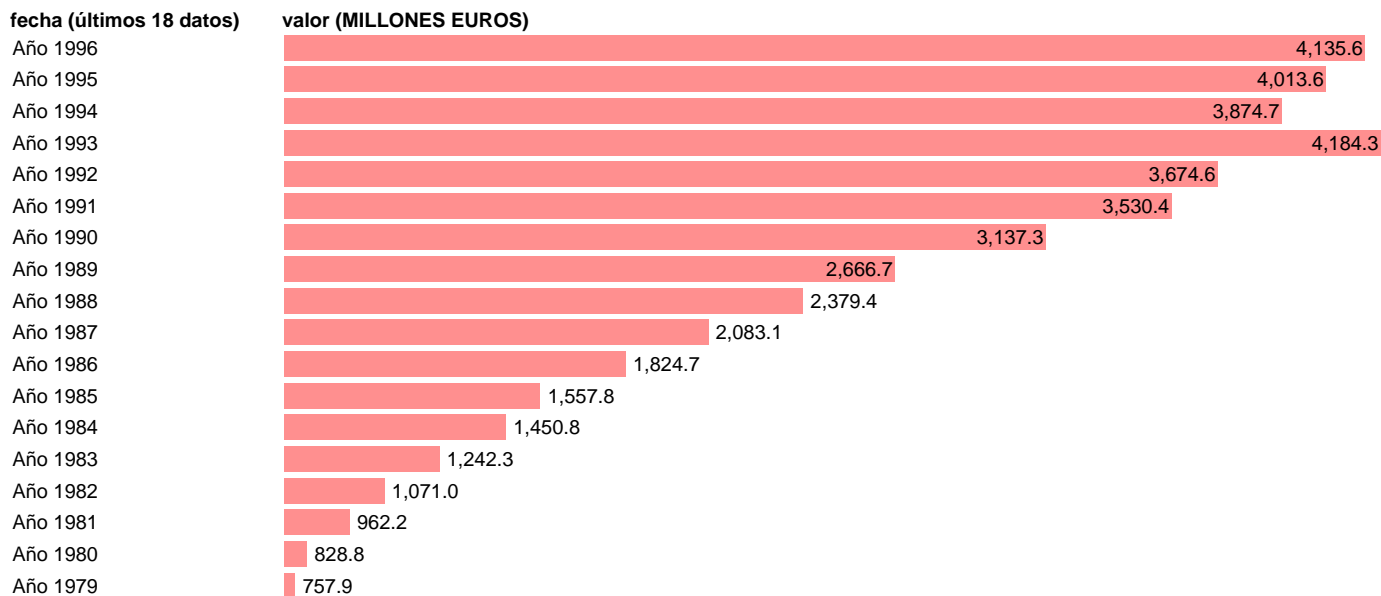

Fuente: **IGAE.**

Frecuencia: **Anual.**

Unidades: **MILLONES EUROS.**

Datos disponibles desde **Año 1979** hasta **Año 1996**.

Valor más alto alcanzado en Año 1993: **4184.3**.

Valor más bajo alcanzado en Año 1979: **757.9**.

[Pulse aquí](#) para acceder a los datos completos actualizados y a la representación gráfica estadística.