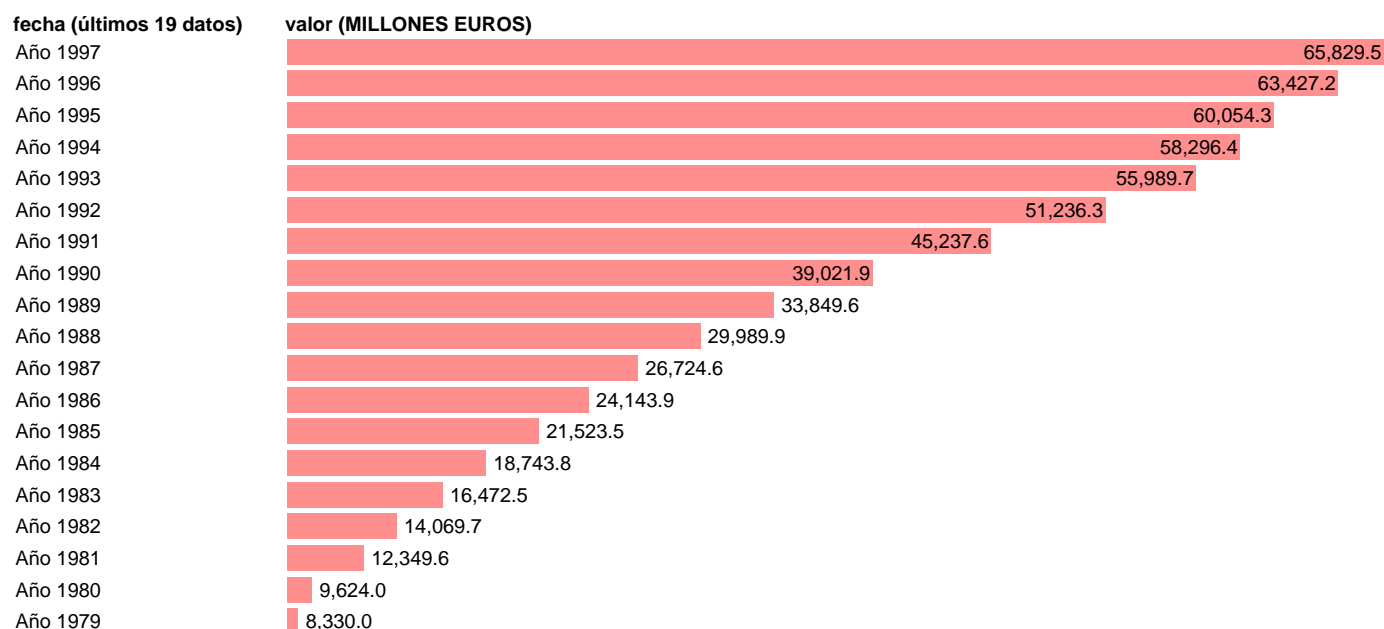

## AAPP-SS-EMPLEOS CTES.-PRESTACIONES SOCIALES

Estadística: [AAPP-SS-EMPLEOS CTES.-PRESTACIONES SOCIALES](#)

Enlace permanente (Permalink): <https://tematicas.org/M1/704250/>

Fuente: **IGAE.**

Frecuencia: **Anual.**

Unidades: **MILLONES EUROS.**

Datos disponibles desde **Año 1979** hasta **Año 1997**.

Valor más alto alcanzado en Año 1997: **65829.5**.

Valor más bajo alcanzado en Año 1979: **8330**.

[Pulse aquí](#) para acceder a los datos completos actualizados y a la representación gráfica estadística.