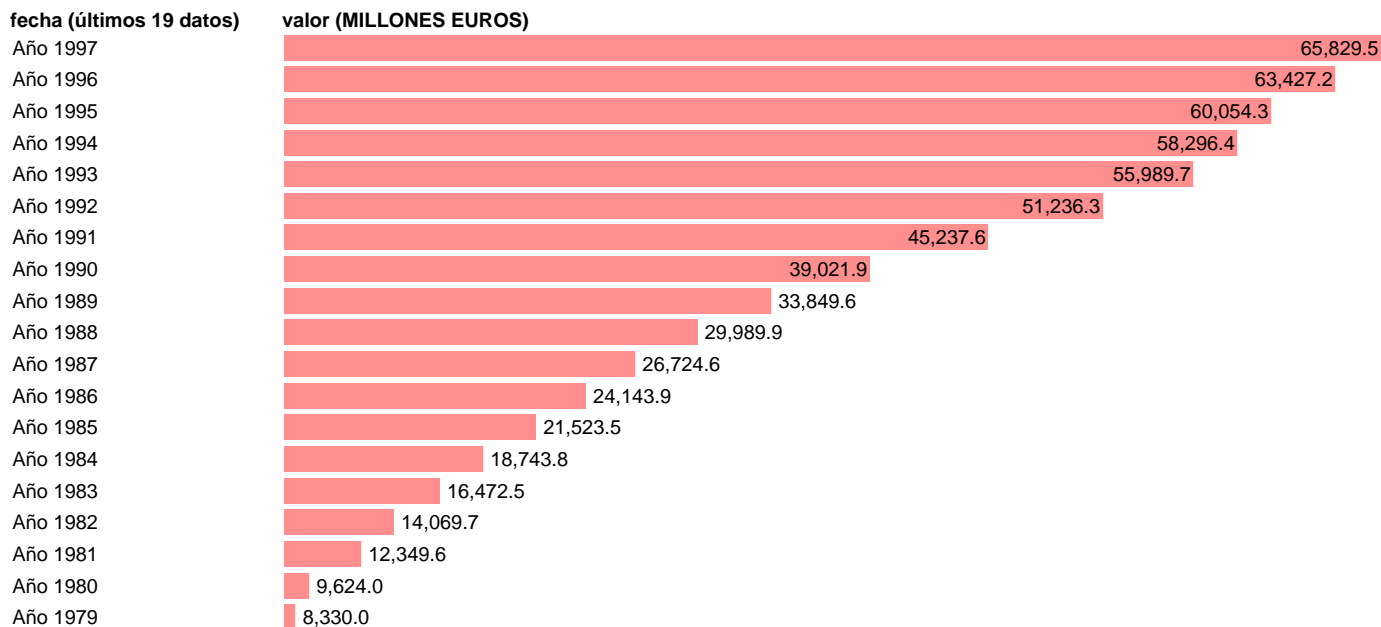

AAPP-SS-EMPLEOS CTES.-PRESTACIONES SOCIALES

Estadística: [AAPP-SS-EMPLEOS CTES.-PRESTACIONES SOCIALES](#)

Enlace permanente (Permalink): <https://tematicas.org/M1/7h04250/>

Fuente: **IGAE.**

Frecuencia: **Anual.**

Unidades: **MILLONES EUROS.**

Datos disponibles desde **Año 1979** hasta **Año 1997**.

Valor más alto alcanzado en Año 1997: **65829.5**.

Valor más bajo alcanzado en Año 1979: **8330**.

[Pulse aquí](#) para acceder a los datos completos actualizados y a la representación gráfica estadística.